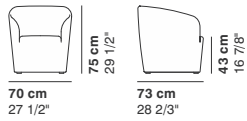

Rivestimenti consigliati · Recommended coverings · Revêtements conseillées · Empfohlene Bezüge

· cat. A	XTREME	· cat. C	TREND	· cat. extra	MOLLY	· cat. lux	LUX 1
· cat. A	STEP	· cat. C	SUPERB	· cat. extra	RIME	· cat. lux	LUX 2
· cat. A	ANGEL	· cat. C	UMAMI	· cat. extra	STEELCUT TRIO 3	· cat. imperial	IMPERIAL 1
· cat. A	MEDLEY	· cat. C	HESTAN	· cat. extra	ARIANA	· cat. imperial	IMPERIAL 2
· cat. A	MOOD	· cat. C	DEANS	· cat. extra	COLLINE	· cat. imperial	NABUK
· cat. A	CRAZY	· cat. super	REMIX 2	· cat. extra	OPERA	· cat. special	DROP
· cat. B	EXTREMA	· cat. super	CAPTURE	· cat. extra	DANTE		
· cat. B	IKON	· cat. super	MODA	· cat. extra	ARCO		
· cat. B	SILVERTEX	· cat. super	REVIVE 1	· cat. maxi	HALLINGDAL 65		
· cat. B	SAMAR	· cat. super	BREEZE FUSION	· cat. maxi	COMFORT		
· cat. B	FAME			· cat. maxi	DIVINA 3		
· cat. B	MAIN LINE FLAX						

cod. 8401 / small armchair