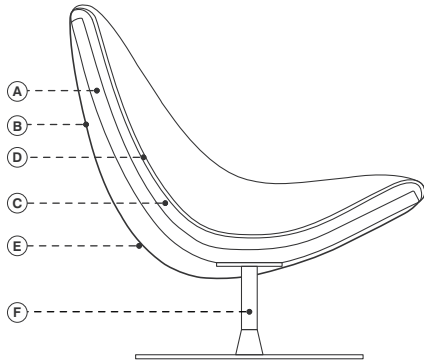

**Link**

[www.read-mo.re/dolce\\_vita](http://www.read-mo.re/dolce_vita)

Dati tecnici · Technical data · Données techniques · Technische Angaben

A. Telaio in acciaio	A. Steel frame	A. Structure en acier	A. Stahlrahmen
B. ABS	B. ABS	B. ABS	B. ABS
C. Poliuretano ignifugo schiumato a freddo	C. Injected flame-retardant foam	C. Mousse à froid ignifuge	C. Feuerfester formbeständige Polyurethanschaum
D. Fibra di poliestere	D. Polyester fibers	D. Fibre de polyester	D. Polyester
E. Rivestimento fisso in tessuto o pelle	E. Fixed upholstery in fabric or leather	E. Revêtement pas déhoussable en tissu ou cuir	E. Unabziehbarer Bezug aus Stoff oder Leder
F. Base girevole in acciaio	F. Swivel steel base	F. Piètement pivotant en acier	F. Drehgestell aus Stahl