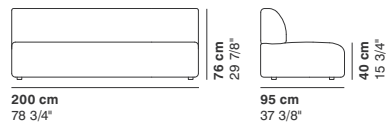

cod. 9026 / **small left peninsula**

cod. 9006 / **element 100**

cod. 9007 / **element 150**

cod. 9008 / **element 200**

cod. 9009 / **right element 150**

cod. 9010 / **left element 150**

cod. 9011 / **right element 200**

# GUEST

cod. 9013 / right element peninsula

290 cm  
114 1/8"

76 cm  
29 7/8"

95-135 cm  
37 3/8"- 53 1/8"

40 cm  
15 3/4"

cod. 9014 / left element peninsula

290 cm  
114 1/8"