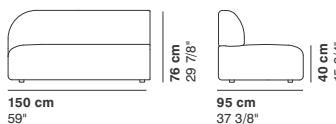

# GUEST

cod. 9000 / **armchair**

cod. 9001 / **2 seater**

cod. 9002 / **2 seater major**

cod. 9003 / **3 seater**

cod. 9004 / **right peninsula**

cod. 9005 / **left peninsula**

cod. 9025 / **small right peninsula**

cod. 9026 / **small left peninsula**

cod. 9006 / **element 100**

cod. 9007 / **element 150**

cod. 9008 / **element 200**

cod. 9009 / **right element 150**

cod. 9010 / **left element 150**

cod. 9011 / **right element 200**

# GUEST

cod. 9013 / right element peninsula

290 cm  
114 1/8"

76 cm  
29 7/8"

95-135 cm  
37 3/8"- 53 1/8"

40 cm  
15 3/4"

cod. 9014 / left element peninsula

290 cm  
114 1/8"