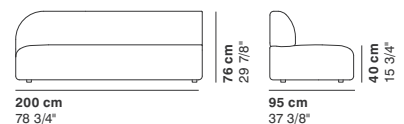

cod. 9026 / **small left peninsula**

cod. 9006 / **element 100**

cod. 9007 / **element 150**

cod. 9008 / **element 200**

cod. 9009 / **right element 150**

cod. 9010 / **left element 150**

cod. 9011 / **right element 200**

# GUEST

cod. 9013 / right element peninsula

290 cm  
114 1/8"

76 cm  
29 7/8"

95-135 cm  
37 3/8"- 53 1/8"

40 cm  
15 3/4"

cod. 9014 / left element peninsula

290 cm  
114 1/8"