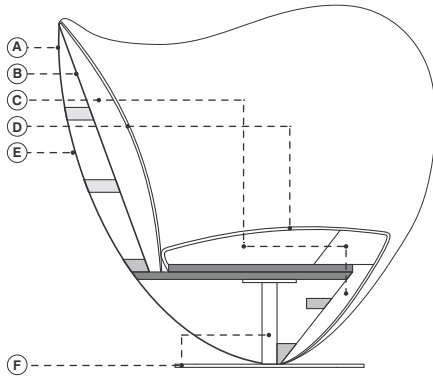

MON COEUR

Dati tecnici · Technical data · Données techniques · Technische Angaben

■ Legno massiccio di abete	■ Solid fir	■ Bois de sapin massif	■ Massivholz aus Tanne
■ Legno massiccio di faggio	■ Solid beech	■ Bois de hêtre massif	■ Massivholz aus Buche
■ Multistrato di faggio	■ Multilayered beech	■ Multiplis de hêtre	■ Buchenschichtholz
A. Vetrosesina	A. Fibreglass	A. Fibre de verre	A. Glasfaserkunststoff
B. Pannello di masonite	B. Masonite panels	B. Panneau de particules	B. Holzfaserplatte
C. Poliuretano espanso ignifugo indeformabile a quote differenziate	C. Flame-retardant undeformable polyurethane foam of different densities	C. Mousse polyuréthane expansé ignifuge indéformable à épaisseurs différenciées	C. Feuerfester formbeständige Polyurethanschaum in unterschiedlicher Dichte
D. Fibra di poliestere	D. Polyester fibers	D. Fibre de polyester	D. Polyester
E. Rivestimento fisso in tessuto o pelle	E. Fixed upholstery in fabric or leather	E. Revêtement pas déhoussable en tissu ou cuir	E. Unabziehbarer Bezug aus Stoff oder Leder
F. Acciaio	F. Steel	F. Acier	F. Stahl

Note · Notes · Annotation · Anmerkung

• Cuscini extra disponibili • COM: tessuto cliente (tinta unita e h.140 cm.) - campione richiesto • COL: pelle cliente - campione richiesto • CAT. SPECIAL: prezzo e disponibilità su richiesta	• Extra cushions available • COM: client's fabric (plain colour and width 140 cm.) - sample required • COL: client's leather - sample required • CAT. SPECIAL: price and availability on request	• Autres coussins disponibles • COM: tissu fourni (couleur unie et hauteur 140 cm.) - échantillon nécessaire • COL: cuir fourni - échantillon nécessaire • CAT. SPECIAL: prix et disponibilité sur demande	• Weitere Kissen verfügbar • COM: Kundenstoff (einfarbig und Breite 140 cm.) - Stoffmuster nötig • COL: Kundenleder - Ledermuster nötig • CAT. SPECIAL: Preis und Verfügbarkeit auf Anfrage

Finitura base · Base finish · Finition de piètement · Gestell Ausführung

Cromato lucido
Polished chrome steel
Acier chromé brillant
Stahl Chrom poliert

Nero (RAL 9005)
Black (RAL 9005)
Noir (RAL 9005)
Schwarz (RAL 9005)

Rivestimenti consigliati · Recommended coverings · Revêtements conseillées · Empfohlene Bezüge

• cat. A XTREME	• cat. C TREND	• cat. extra MOLLY	• cat. lux LUX 1
• cat. A STEP	• cat. C SUPERB	• cat. extra RIME	• cat. lux LUX 2
• cat. A ANGEL	• cat. C UMAMI	• cat. extra STEELCUT TRIO 3	• cat. imperial IMPERIAL 1
• cat. A MEDLEY	• cat. C HESTAN	• cat. extra ARIANA	• cat. imperial IMPERIAL 2
• cat. A MOOD	• cat. C DEANS	• cat. extra COLLINE	• cat. imperial NABUK
• cat. A CRAZY	• cat. super REMIX 2	• cat. extra OPERA	• cat. special DROP
• cat. B EXTREMA	• cat. super CAPTURE	• cat. extra DANTE	
• cat. B IKON	• cat. super MODA	• cat. extra ARCO	
• cat. B SILVERTEX	• cat. super REVIVE 1	• cat. maxi HALLINGDAL 65	
• cat. B SAMAR	• cat. super BREEZE FUSION	• cat. maxi COMFORT	
• cat. B FAME		• cat. maxi DIVINA 3	
• cat. B MAIN LINE FLAX			

cod. 3001 / swivel armchair

cod. 3002 / 2 seater

120 cm
47 1/4"

110 cm
43 1/4"

240 cm
94 1/2"

110 cm
43 1/4"