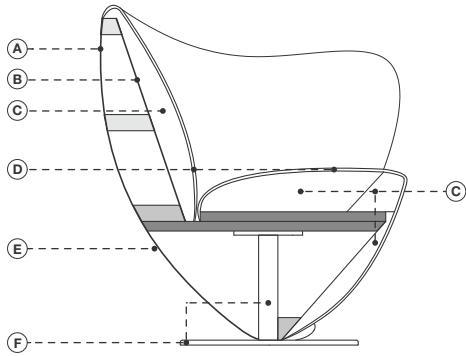

MON PETIT COEUR

Dati tecnici · Technical data · Données techniques · Technische Angaben

■ Legno massiccio di abete	■ Solid fir	■ Bois de sapin massif	■ Massiveholz aus Tanne
■ Legno massiccio di faggio	■ Solid beech	■ Bois de hêtre massif	■ Massiveholz aus Buche
■ Multistrato di faggio	■ Multilayered beech	■ Multiplis de hêtre	■ Buchenschichtholz
A. Vetroresina	A. Fibreglass	A. Fibre de verre	A. Glasfaserkunststoff
B. Pannello di masonite	B. Masonite panels	B. Panneau de particules	B. Holzfaserplatte
C. Poliuretano espanso ignifugo indeformabile a quote differenziate	C. Flame-retardant undeformable polyurethane foam of different densities	C. Mousse polyuréthane expansé ignifuge indéformable à épaisseurs différenciées	C. Feuerfester formbeständige Polyurethanschaum in unterschiedlicher Dichte
D. Fibra di poliestere	D. Polyester fibers	D. Fibre de polyester	D. Polyester
E. Rivestimento fisso in tessuto o pelle	E. Fixed upholstery in fabric or leather	E. Revêtement pas déhoussable en tissu ou cuir	E. Unabziehbarer Bezug aus Stoff oder Leder
F. Acciaio	F. Steel	F. Acier	F. Stahl

Note · Notes · Annotation · Anmerkung

• Cuscini extra disponibili • COM: tessuto cliente (tinta unita e h.140 cm.) - campione richiesto • COL: pelle cliente - campione richiesto • CAT. SPECIAL: prezzo e disponibilità su richiesta	• Extra cushions available • COM: client's fabric (plain colour and width 140 cm.) - sample required • COL: client's leather - sample required • CAT. SPECIAL: price and availability on request	• Autres coussins disponibles • COM: tissu fourni (couleur unie et hauteur 140 cm.) - échantillon nécessaire • COL: cuir fourni - échantillon nécessaire • CAT. SPECIAL: prix et disponibilité sur demande	• Weitere Kissen verfügbar • COM: Kundenstoff (einfarbig und Breite 140 cm.) - Stoffmuster nötig • COL: Kundenleder - Ledermuster nötig • CAT. SPECIAL: Preis und Verfügbarkeit auf Anfrage

Finitura base · Base finish · Finition de piètement · Gestell Ausführung

Cromato lucido
Polished chrome steel
Acier chromé brillant
Stahl Chrom poliert

Nero (RAL 9005)
Black (RAL 9005)
Noir (RAL 9005)
Schwarz (RAL 9005)

Rivestimenti consigliati · Recommended coverings · Revêtements conseillées · Empfohlene Bezüge

• cat. A	XTREME	• cat. C	TREND	• cat. extra	MOLLY	• cat. lux	LUX 1
• cat. A	STEP	• cat. C	SUPERB	• cat. extra	RIME	• cat. lux	LUX 2
• cat. A	ANGEL	• cat. C	UMAMI	• cat. extra	STEELCUT TRIO 3	• cat. imperial	IMPERIAL 1
• cat. A	MEDLEY	• cat. C	HESTAN	• cat. extra	ARIANA	• cat. imperial	IMPERIAL 2
• cat. A	MOOD	• cat. C	DEANS	• cat. extra	COLLINE	• cat. imperial	NABUK
• cat. A	CRAZY	• cat. super	REMIX 2	• cat. extra	OPERA	• cat. special	DROP
• cat. B	EXTREMA	• cat. super	CAPTURE	• cat. extra	DANTE		
• cat. B	IKON	• cat. super	MODA	• cat. extra	ARCO		
• cat. B	SILVERTEX	• cat. super	REVIVE 1	• cat. maxi	HALLINGDAL 65		
• cat. B	SAMAR	• cat. super	BREEZE FUSION	• cat. maxi	COMFORT		
• cat. B	FAME			• cat. maxi	DIVINA 3		
• cat. B	MAIN LINE FLAX						

cod. 3100 / swivel small armchair

75 cm
29 1/2"

43 cm
16 7/8"