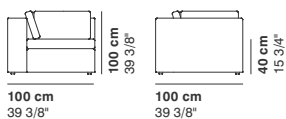

cod. 5226 / corner