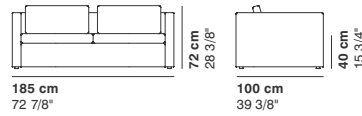

Divano letto 3 posti
3 seater sofa bed
Canapé-lit trois places
Dreisitzer Schlafsofa

Meccanismo letto 180 cm. / Materasso 160 cm.
Bed mechanism 180 cm. / Mattress 160 cm.
Mécanisme de lit 180 cm. / Matelas 160 cm.
Bettmehanismus 180 cm. / Matratze 160 cm.

PUZZLE

cod. 5202 / **armchair small**

cod. 5203 / **armchair big**

cod. 5204 / **2 seater small**

cod. 5205 / **2 seater big**

cod. 5206 / **2 seater major small**

cod. 5207 / **2 seater major big**

cod. 5208 / **3 seater small**

cod. 5209 / **3 seater big**

cod. 5210 / **right element 85 small**

cod. 5211 / **right element 103 big**

cod. 5212 / **left element 85 small**

cod. 5213 / **left element 103 big**

cod. 5214 / **right element 150 small**