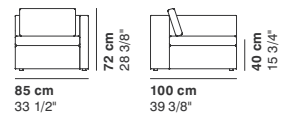

Divano letto 3 posti
3 seater sofa bed
Canapé-lit trois places
Dreisitzer Schlafsofa

Meccanismo letto 180 cm. / Materasso 160 cm.
Bed mechanism 180 cm. / Mattress 160 cm.
Mécanisme de lit 180 cm. / Matelas 160 cm.
Bettmehanismus 180 cm. / Matratze 160 cm.

PUZZLE

cod. 5202 / **armchair small**

cod. 5203 / **armchair big**

cod. 5204 / **2 seater small**

cod. 5205 / **2 seater big**

cod. 5206 / **2 seater major small**

cod. 5207 / **2 seater major big**

cod. 5208 / **3 seater small**

cod. 5209 / **3 seater big**

cod. 5210 / **right element 85 small**

cod. 5211 / **right element 103 big**

cod. 5212 / **left element 85 small**

cod. 5213 / **left element 103 big**

cod. 5214 / **right element 150 small**