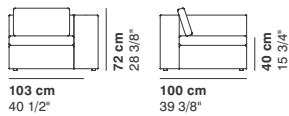

Divano letto 3 posti
3 seater sofa bed
Canapé-lit trois places
Dreisitzer Schlafsofa

Meccanismo letto 180 cm. / Materasso 160 cm.
Bed mechanism 180 cm. / Mattress 160 cm.
Mécanisme de lit 180 cm. / Matelas 160 cm.
Bettmehanismus 180 cm. / Matratze 160 cm.

PUZZLE

cod. 5202 / **armchair small**

cod. 5203 / **armchair big**

cod. 5204 / **2 seater small**

cod. 5205 / **2 seater big**

cod. 5206 / **2 seater major small**

cod. 5207 / **2 seater major big**

cod. 5208 / **3 seater small**

cod. 5209 / **3 seater big**

cod. 5210 / **right element 85 small**

cod. 5211 / **right element 103 big**

cod. 5212 / **left element 85 small**

cod. 5213 / **left element 103 big**

cod. 5214 / **right element 150 small**