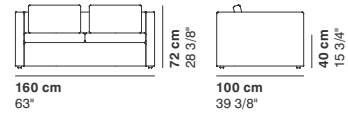

Divano letto 3 posti
3 seater sofa bed
Canapé-lit trois places
Dreisitzer Schlafsofa

Meccanismo letto 180 cm. / Materasso 160 cm.
Bed mechanism 180 cm. / Mattress 160 cm.
Mécanisme de lit 180 cm. / Matelas 160 cm.
Bettmehanismus 180 cm. / Matratze 160 cm.

PUZZLE

cod. 5202 / **armchair small**

cod. 5203 / **armchair big**

cod. 5204 / **2 seater small**

cod. 5205 / **2 seater big**

cod. 5206 / **2 seater major small**

cod. 5207 / **2 seater major big**

cod. 5208 / **3 seater small**