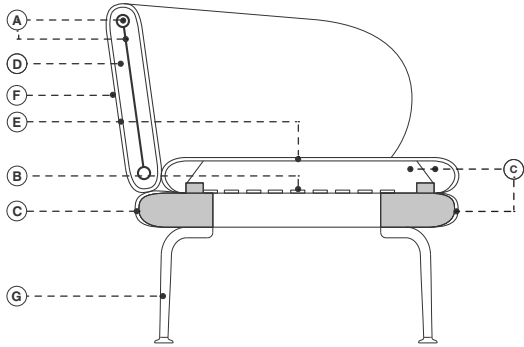

PRODUCT SHEET

SOAVE

Dati tecnici · Technical data · Données techniques · Technische Angaben

- Legno massiccio di faggio
- A. Acciaio
- B. Cinghie elastiche ad alta densità
- C. Poliuretano espanso ignifugo indeformabile a quote differenziate
- D. Poliuretano ignifugo schiumato a freddo
- E. Fibra di poliestere
- F. Rivestimento fisso in tessuto o pelle
- G. Acciaio verniciato