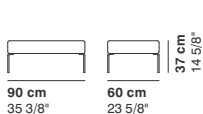

SOCRATE

Dati tecnici · Technical data · Données techniques · Technische Angaben

■ Legno massiccio di abete	■ Solid fir	■ Bois de sapin massif	■ Massivholz aus Tanne
■ Legno massiccio di faggio	■ Solid beech	■ Bois de hêtre massif	■ Massivholz aus Buche
A. Pannello di masonite	A. Masonite panels	A. Panneau de particules	A. Holzfaserplatte
B. Cinghie elastiche ad alta densità	B. High density elastic straps	B. Sangles élastiques	B. Elastischen Gurtbändern
C. Poliuretano espanso ignifugo indeformabile a quote differenziate	C. Flame-retardant undeformable polyurethane foam of different densities	C. Mousse polyuréthane expansé ignifuge indéformable à épaisseurs différenciées	C. Feuerfester formbeständige Polyurethanschaum in unterschiedlicher Dichte
D. Fibra di poliestere	D. Polyester fibers	D. Fibre de polyester	D. Polyester
E. Rivestimento fisso in tessuto o pelle	E. Fixed upholstery in fabric or leather	E. Revêtement pas déhoussable en tissu ou cuir	E. Unabziehbarer Bezug aus Stoff oder Leder
F. Acciaio	F. Steel	F. Acier	F. Stahl

Note · Notes · Annotation · Anmerkung