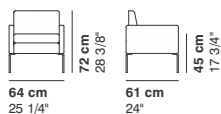

SOCRATE

Dati tecnici · Technical data · Données techniques · Technische Angaben

■ Legno massiccio di abete	■ Solid fir	■ Bois de sapin massif	■ Massivholz aus Tanne
■ Legno massiccio di faggio	■ Solid beech	■ Bois de hêtre massif	■ Massivholz aus Buche
A. Pannello di masonite	A. Masonite panels	A. Panneau de particules	A. Holzfaserplatte
B. Cinghie elastiche ad alta densità	B. High density elastic straps	B. Sangles élastiques	B. Elastischen Gurtbändern
C. Poliuretano espanso ignifugo indeformabile a quote differenziate	C. Flame-retardant undeformable polyurethane foam of different densities	C. Mousse polyuréthane expansé ignifuge indéformable à épaisseurs différenciées	C. Feuerfester formbeständige Polyurethanschaum in unterschiedlicher Dichte
D. Fibra di poliestere	D. Polyester fibers	D. Fibre de polyester	D. Polyester
E. Rivestimento fisso in tessuto o pelle	E. Fixed upholstery in fabric or leather	E. Revêtement pas déhoussable en tissu ou cuir	E. Unabziehbarer Bezug aus Stoff oder Leder
F. Acciaio	F. Steel	F. Acier	F. Stahl

Note · Notes · Annotation · Anmerkung