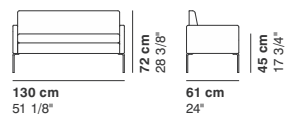

SOCRATE

Dati tecnici · Technical data · Données techniques · Technische Angaben

■ Legno massiccio di abete	■ Solid fir	■ Bois de sapin massif	■ Massivholz aus Tanne
■ Legno massiccio di faggio	■ Solid beech	■ Bois de hêtre massif	■ Massivholz aus Buche
A. Pannello di masonite	A. Masonite panels	A. Panneau de particules	A. Holzfaserplatte
B. Cinghie elastiche ad alta densità	B. High density elastic straps	B. Sangles élastiques	B. Elastischen Gurtbändern
C. Poliuretano espanso ignifugo indeformabile a quote differenziate	C. Flame-retardant undeformable polyurethane foam of different densities	C. Mousse polyuréthane expansé ignifuge indéformable à épaisseurs différenciées	C. Feuerfester formbeständige Polyurethanschaum in unterschiedlicher Dichte
D. Fibra di poliestere	D. Polyester fibers	D. Fibre de polyester	D. Polyester
E. Rivestimento fisso in tessuto o pelle	E. Fixed upholstery in fabric or leather	E. Revêtement pas déhoussable en tissu ou cuir	E. Unabziehbarer Bezug aus Stoff oder Leder
F. Acciaio	F. Steel	F. Acier	F. Stahl

Note · Notes · Annotation · Anmerkung