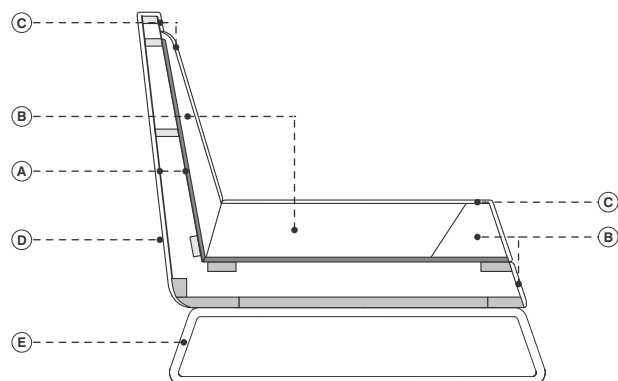

Dati tecnici · Technical data · Données techniques · Technische Angaben

■ Legno massiccio di abete	■ Solid fir	■ Bois de sapin massif	■ Massivholz aus Tanne
■ Legno massiccio di faggio	■ Solid beech	■ Bois de hêtre massif	■ Massivholz aus Buche
■ Multistrato di faggio	■ Multilayered beech	■ Multiplis de hêtre	■ Buchenschichtholz
A. Pannello di masonite	A. Masonite panels	A. Panneau de particules	A. Holzfaserplatte
B. Poliuretano espanso ignifugo indeformabile a quote differenziate	B. Flame-retardant undeformable polyurethane foam of different densities	B. Mousse polyuréthane expansé ignifuge indéformable à épaisseurs différenciées	B. Feuerfester formbeständige Polyurethanschaum in unterschiedlicher Dichte
C. Fibra di poliestere	C. Polyester fibers	C. Fibre de polyester	C. Polyester
D. Rivestimento fisso in tessuto o pelle	D. Fixed upholstery in fabric or leather	D. Revêtement pas déhoussable en tissu ou cuir	D. Unabziehbarer Bezug aus Stoff oder Leder
E. Acciaio	E. Steel	E. Acier	E. Stahl