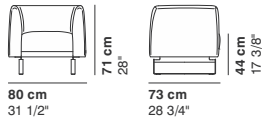

TAILOR

cod. 9070 / steel_small armchair