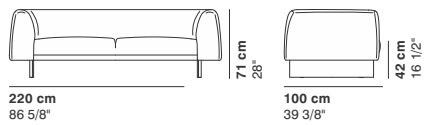

cod. 4070 / wood_small armchair

cod. 4071 / wood_small sofa

cod. 4072 / wood_armchair

cod. 4073 / wood_2 seater

cod. 4074 / wood_2 seater major

cod. 4075 / wood_3 seater

cod. 4076 / wood_3 seater major

La Cividina s.r.l., al fine di migliorare caratteristiche tecniche e qualitative della sua produzione, si riserva di apportare, anche senza preavviso, tutte le modifiche che si rendessero necessarie.