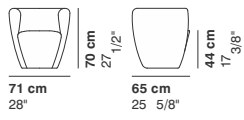

TWINGO

cod. 1237N / **low armchair**