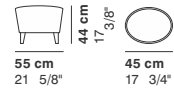

TWINGO

cod. 1237N / **low armchair**

cod. 1238N / **low 2 seater**

cod. 1239N / **low ottoman**

cod. 1234N / **armchair**

cod. 1235N / **2 seater**

cod. 1236N / **ottoman**

La Cividina s.r.l., al fine di migliorare caratteristiche tecniche e qualitative della sua produzione, si riserva di apportare, anche senza preavviso, tutte le modifiche che si rendessero necessarie.