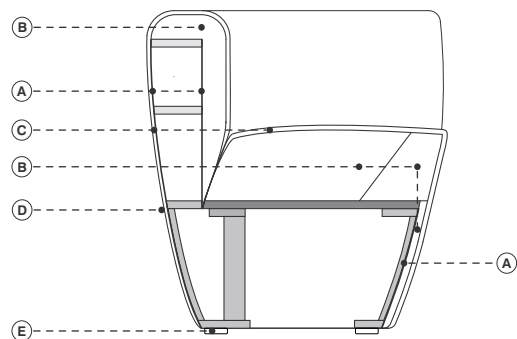

PRODUCT SHEET

TWINGO

Dati tecnici · Technical data · Données techniques · Technische Angaben

- Legno massiccio di abete
- Legno massiccio di faggio
- Multistrato di faggio
- A. Pannello di masonite
- B. Poliuretano espanso ignifugo indeformabile a quote differenziate
- C. Fibra di poliestere
- D. Rivestimento fisso in tessuto o pelle
- E. Alluminio