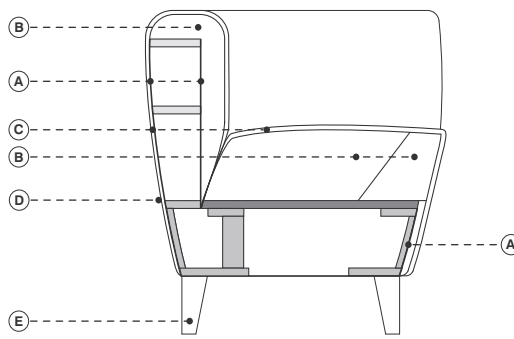

- Bois de sapin massif
- Bois de hêtre massif
- Multiplis de hêtre
- A. Panneau de particules
- B. Mousse polyuréthane expansé ignifuge indéformable à épaisseurs différenciées
- C. Fibre de polyester
- D. Revêtement pas déhoussable en tissu ou cuir
- E. Aluminium

- Massivholz aus Tanne
- Massivholz aus Buche
- Buchenschichtholz
- A. Holzfaserplatte
- B. Feuerfester formbeständige Polyurethanschaum in unterschiedlicher Dichte
- C. Polyester
- D. Unabziehbarer Bezug aus Stoff oder Leder
- E. Aluminium

Note · Notes · Annotation · Anmerkung

- Prodotto disponibile su misura con preventivo su richiesta
- Piedi personalizzabili con tinta cliente
- Cuscini extra disponibili
- COM: tessuto cliente (tinta unita e h. 140 cm.) - campione richiesto
- COL: pelle cliente - campione richiesto
- CAT. SPECIAL: prezzo e disponibilità su richiesta

- This item can be tailor made with price on request
- Feet customizable with customer's colors on request
- Extra cushions available
- COM: client's fabric (plain colour and width 140 cm.) - sample required
- COL: client's leather - sample required
- CAT. SPECIAL: price and availability on request

- Collection personnalisable sur demande
- Pieds personnalisable avec coloris du sur demande
- Autres coussins disponibles
- COM: tissu fourni (couleur unie et hauteur 140 cm.) - échantillon nécessaire
- COL: cuir fourni - échantillon nécessaire
- CAT. SPECIAL: prix et disponibilité sur demande

- Produkt nach Maß verfügbar auf Anfrage
- Füße in Kundenfarben auf Anfrage verfügbar
- Weitere Kissen verfügbar
- COM: Kundenstoff (einfarbig und Breite 140 cm.) - Stoffmuster nötig
- COL: Kundenleder - Ledermuster nötig
- CAT. SPECIAL: Preis und Verfügbarkeit auf Anfrage

Finitura piedi · Legs finishes · Finitions de pieds · Füße Ausführungen

Alluminio lucido
Polished aluminum
Aluminium brillant
Poliert Aluminium

Alluminio opaco
Matt aluminum
Aluminium mat
Aluminium matt

Nero (RAL 9005)
Black (RAL 9005)
Noir (RAL 9005)
Schwarz (RAL 9005)

Rivestimenti consigliati · Recommended coverings · Revêtements conseillées · Empfohlene Bezüge

• cat. A	XTREME	• cat. B	FAME	• cat. super	REVIVE 1	• cat. maxi	HALLINGDAL 65
• cat. A	STEP	• cat. B	MAIN LINE FLAX	• cat. super	BREEZE FUSION	• cat. maxi	COMFORT
• cat. A	ANGEL	• cat. C	TREND	• cat. extra	MOLLY	• cat. maxi	DIVINA 3
• cat. A	MEDLEY	• cat. C	SUPERB	• cat. extra	RIME	• cat. lux	LUX 1
• cat. A	MOOD	• cat. C	UMAMI	• cat. extra	STEELCUT TRIO 3	• cat. lux	LUX 2
• cat. A	CRAZY	• cat. C	HESTAN	• cat. extra	ARIANA	• cat. imperial	IMPERIAL 1
• cat. A	EXTREMA	• cat. C	DEANS	• cat. extra	COLLINE	• cat. imperial	IMPERIAL 2
• cat. B	IKON	• cat. super	REMIX 2	• cat. extra	OPERA	• cat. imperial	NABUK
• cat. B	SILVERTEX	• cat. super	CAPTURE	• cat. extra	DANTE	• cat. special	DROP
• cat. B	SAMAR	• cat. super	MODA	• cat. extra	ARCO