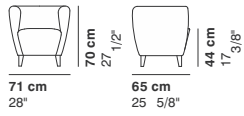

TWINGO

cod. 1237N / **low armchair**

cod. 1238N / **low 2 seater**

cod. 1239N / **low ottoman**

cod. 1234N / **armchair**

cod. 1235N / **2 seater**

cod. 1236N / **ottoman**

La Cividina s.r.l., al fine di migliorare caratteristiche tecniche e qualitative della sua produzione, si riserva di apportare, anche senza preavviso, tutte le modifiche che si rendessero necessarie.