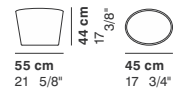

TWINGO

cod. 1237N / **low armchair**

cod. 1238N / **low 2 seater**

cod. 1239N / **low ottoman**

cod. 1234N / **armchair**

cod. 1235N / **2 seater**

cod. 1236N / **ottoman**

La Cividina s.r.l., al fine di migliorare caratteristiche tecniche e qualitative della sua produzione, si riserva di apportare, anche senza preavviso, tutte le modifiche che si rendessero necessarie.