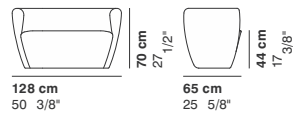

cod. 1238N / **low 2 seater**