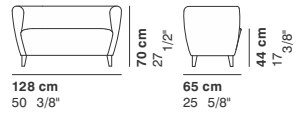

TWINGO

cod. 1237N / **low armchair**

cod. 1238N / **low 2 seater**

cod. 1239N / **low ottoman**

cod. 1234N / **armchair**

cod. 1235N / **2 seater**

cod. 1236N / **ottoman**

La Cividina s.r.l., al fine di migliorare caratteristiche tecniche e qualitative della sua produzione, si riserva di apportare, anche senza preavviso, tutte le modifiche che si rendessero necessarie.