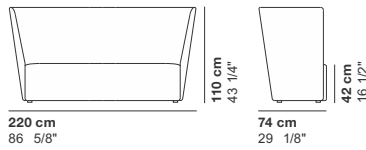

cod. 3420 / **B_left dormeuse 195 H.80**

VELOUR

cod. 3500 / **B_armchair with feet H.110**

cod. 3501 / **B_swivel armchair H.110**

cod. 3502 / **B_2 seater H.110**

cod. 3503 / **B_3 seater H.110**

cod. 3504 / **B_3 seater major H.110**