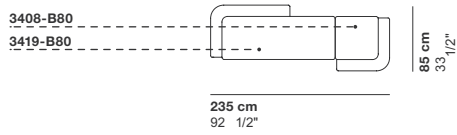

cod. 3520 / B_left dormeuse 200 H.110

cod. 3590 / ottoman 56 ◊ 56

cod. 3591 / ottoman 100 ◊ 56

cod. 3592 / ottoman 150 ◊ 56

cod. 3593 / ottoman 100 ◊ 100

cod. 3595 / tray

cod. VEL01 / composition

cod. VEL02 / composition