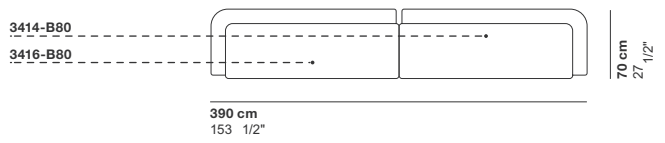

cod. VEL04 / composition