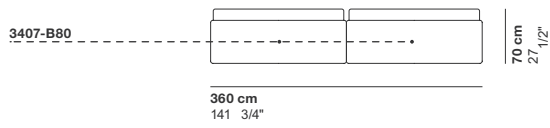

cod. VEL03 / composition