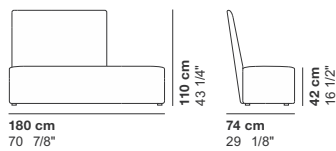

cod. 3512 / **B_left half back element 180 H.110**