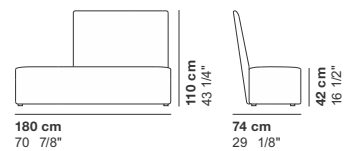

cod. 3510 / **B_right half back element 180 H.110**