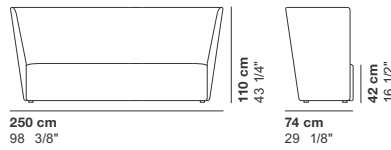

cod. 3420 / **B_left dormeuse 195 H.80**

VELOUR

cod. 3500 / **B_armchair with feet H.110**

cod. 3501 / **B_swivel armchair H.110**

cod. 3502 / **B_2 seater H.110**

cod. 3503 / **B_3 seater H.110**

cod. 3504 / **B_3 seater major H.110**