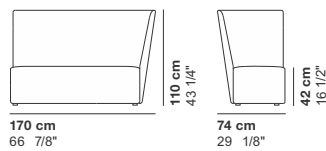

cod. 3513 / **B_right element 170 H.110**