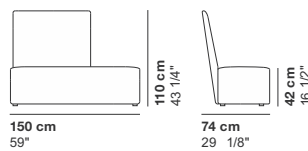

cod. 3511 / **B_left half back element 150 H.110**