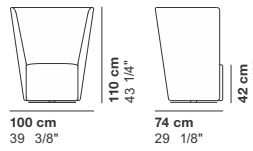

cod. 3420 / **B_left dormeuse 195 H.80**

VELOUR

cod. 3500 / **B_armchair with feet H.110**

cod. 3501 / **B_swivel armchair H.110**

cod. 3502 / **B_2 seater H.110**

cod. 3503 / **B_3 seater H.110**

cod. 3504 / **B_3 seater major H.110**