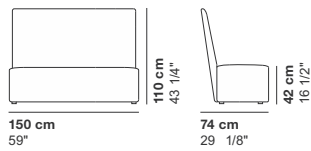

cod. 3506 / **B_element 150 H.110**