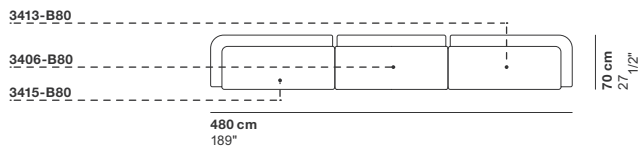

cod. VEL05 / composition