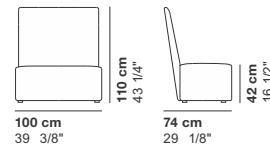

cod. 3505 / **B_element 100 H.110**