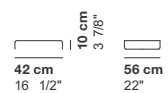

cod. 3520 / B_left dormeuse 200 H.110

cod. 3590 / ottoman 56 ◊ 56

cod. 3591 / ottoman 100 ◊ 56

cod. 3592 / ottoman 150 ◊ 56

cod. 3593 / ottoman 100 ◊ 100

cod. 3595 / tray

cod. VEL01 / composition

cod. VEL02 / composition