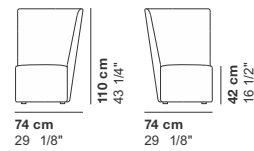

cod. 3508 / **B_corner H.110**