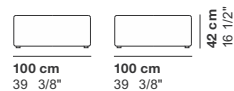

cod. 3520 / B_left dormeuse 200 H.110

cod. 3590 / ottoman 56 ◊ 56

cod. 3591 / ottoman 100 ◊ 56

cod. 3592 / ottoman 150 ◊ 56

cod. 3593 / ottoman 100 ◊ 100

cod. 3595 / tray

cod. VEL01 / composition

cod. VEL02 / composition