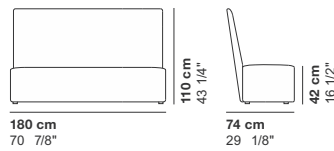

cod. 3507 / **B_element 180 H.110**