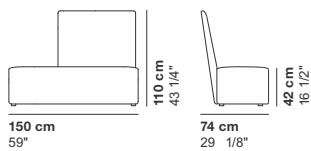

cod. 3509 / **B_right half back element 150 H.110**