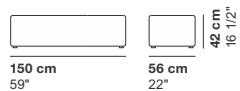

cod. 3520 / B_left dormeuse 200 H.110

cod. 3590 / ottoman 56 ◊ 56

cod. 3591 / ottoman 100 ◊ 56

cod. 3592 / ottoman 150 ◊ 56

cod. 3593 / ottoman 100 ◊ 100

cod. 3595 / tray

cod. VEL01 / composition

cod. VEL02 / composition