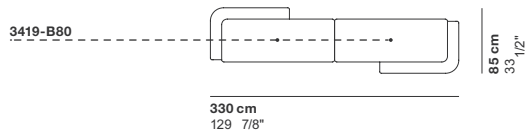

cod. 3520 / B_left dormeuse 200 H.110

cod. 3590 / ottoman 56 ◊ 56

cod. 3591 / ottoman 100 ◊ 56

cod. 3592 / ottoman 150 ◊ 56

cod. 3593 / ottoman 100 ◊ 100

cod. 3595 / tray

cod. VEL01 / composition

cod. VEL02 / composition