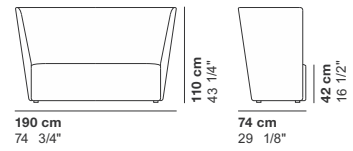

cod. 3420 / **B_left dormeuse 195 H.80**

VELOUR

cod. 3500 / **B_armchair with feet H.110**

cod. 3501 / **B_swivel armchair H.110**

cod. 3502 / **B_2 seater H.110**

cod. 3503 / **B_3 seater H.110**

cod. 3504 / **B_3 seater major H.110**