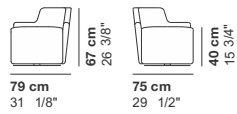

cod. 3301 / A_swivel small armchair H.67