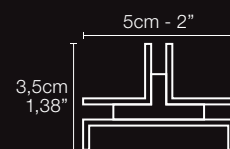

840 led
390 watts
2700°K IRC 92
4620 lumens
3 kg
6 lb
0-100%