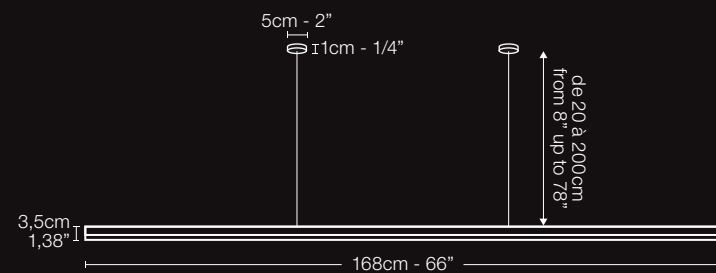

atto

Noir
Black

Suspension, lumière directe

Transformateur électronique 110/220 volts. Télécommande avec variateur.
150 watts, 24 volts, Class 3 IP 20. Hauteur réglable de 20 à 200 cm.
Alimentation déportée du luminaire à placer dans un faux plafond,
un boîtier mural ou dans le compteur électrique.

Aussi disponible en version lampadaire.

Pendant light providing direct light

Electronic transformer 110/220 volts. Remote control with dimmer switch.
150 watts, 24 volts, Class 3 IP 20. Height adjustable from 8 up to 78 inches.
Power supply not attached to the wall fixture, can be place in ceiling,
power box or inside electrical box.

Also available in floor lamp version.

840 led
390 watts
2700°K IRC 92
4620 lumens
3 kg
6 lb
0-100%