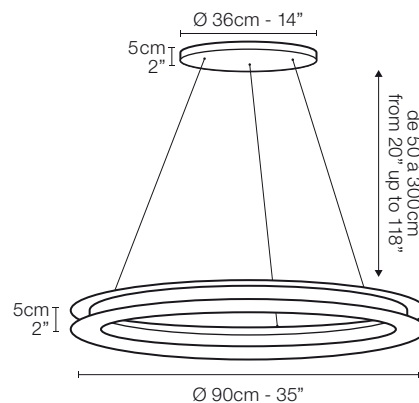

ava 90

Blanc
White

Suspension, lumière indirecte

Transformateur électronique 110/220 volts.
Télécommande avec variateur.
150 watts, 24 volts, Class 3 IP 20.
Hauteur réglable de 50 à 300 cm.

Pendant light providing indirect light

Electronic transformer 110/220 volts.
Remote control with dimmer switch.
150 watts, 24 volts, Class 3 IP 20.
Height adjustable from 20 up to 118 inches.

garantie
5 ans
warranty

ava 150

Blanc
White

Suspension, lumière indirecte

Transformateur électronique 110/220 volts.
Télécommande avec variateur.
150 watts, 24 volts, Class 3 IP 20.
Hauteur réglable de 50 à 300 cm.

Pendant light providing indirect light

Electronic transformer 110/220 volts.
Remote control with dimmer switch.
150 watts, 24 volts, Class 3 IP 20.
Height adjustable from 20 up to 118 inches.