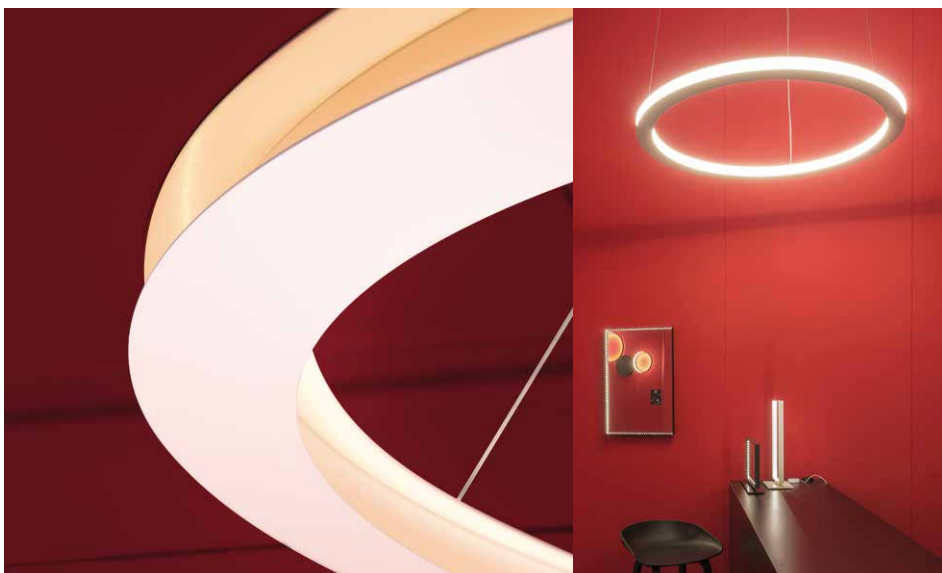

ava 90

Blanc
White

Suspension, lumière indirecte

Transformateur électronique 110/220 volts.
Télécommande avec variateur.
150 watts, 24 volts, Class 3 IP 20.
Hauteur réglable de 50 à 300 cm.

Pendant light providing indirect light

Electronic transformer 110/220 volts.
Remote control with dimmer switch.
150 watts, 24 volts, Class 3 IP 20.
Height adjustable from 20 up to 118 inches.

garantie
5 ans
warranty

ava 150

Blanc
White

Suspension, lumière indirecte