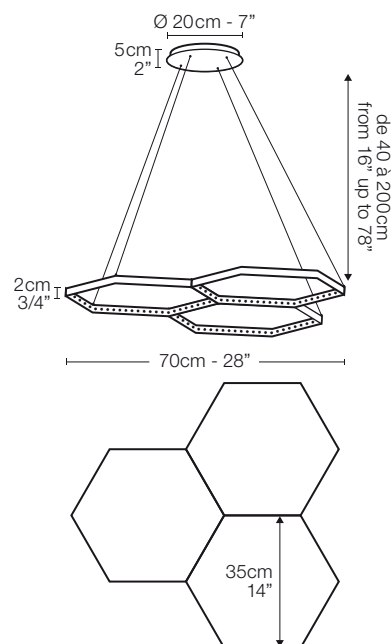

hexa 1

Suspension, lumière directe et indirecte

Transformateur électronique 110/220 volts.
Télécommande avec variateur.
30 watts, 24 volts, Class 3 IP 20.
Hauteur réglable de 40 à 200 cm.

Pendant light providing direct and indirect light

Electronic transformer 110/220 volts.
Remote control with dimmer switch.
30 watts, 24 volts, Class 3 IP 20.
Height adjustable from 16 up to 78 inches.

garantie
5 ans
warranty

hexa 3

Suspension, lumière directe et indirecte

Transformateur électronique 110/220 volts.
 Télécommande avec variateur.
 40 watts, 24 volts, Class 3 IP 20.
 Hauteur réglable de 40 à 200 cm.

Pendant light providing direct and indirect light

Electronic transformer 110/220 volts.
 Remote control with dimmer switch.
 40 watts, 24 volts, Class 3 IP 20.
 Height adjustable from 16 up to 78 inches.

garantie
 5 ans
 warranty

hexa 5

Suspension, lumière directe et indirecte

Transformateur électronique 110/220 volts.
Télécommande avec variateur.
55 watts, 24 volts, Class 3 IP 20.
Hauteur réglable de 40 à 200 cm.