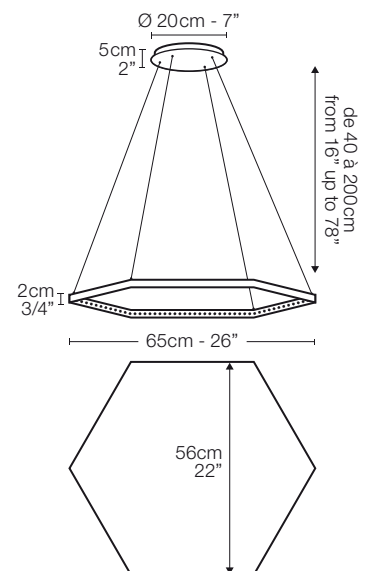

hexa 1

Suspension, lumière directe et indirecte

Transformateur électronique 110/220 volts.
Télécommande avec variateur.
30 watts, 24 volts, Class 3 IP 20.
Hauteur réglable de 40 à 200 cm.

Pendant light providing direct and indirect light

Electronic transformer 110/220 volts.
Remote control with dimmer switch.
30 watts, 24 volts, Class 3 IP 20.
Height adjustable from 16 up to 78 inches.

garantie
5 ans
warranty

hexa 3

Suspension, lumière directe et indirecte

Transformateur électronique 110/220 volts.
 Télécommande avec variateur.
 40 watts, 24 volts, Class 3 IP 20.
 Hauteur réglable de 40 à 200 cm.

Pendant light providing direct and indirect light

Electronic transformer 110/220 volts.
 Remote control with dimmer switch.
 40 watts, 24 volts, Class 3 IP 20.
 Height adjustable from 16 up to 78 inches.

garantie
 5 ans
 warranty

hexa 5

Suspension, lumière directe et indirecte

Transformateur électronique 110/220 volts.
Télécommande avec variateur.
55 watts, 24 volts, Class 3 IP 20.
Hauteur réglable de 40 à 200 cm.