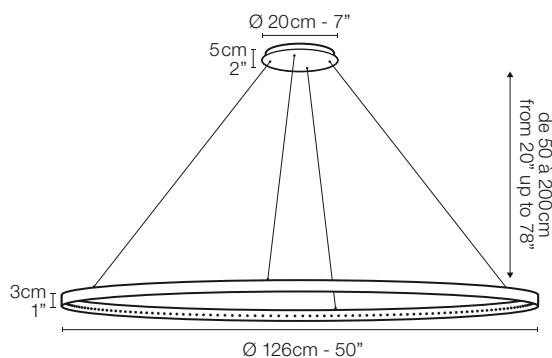

omega 120

Suspension, lumière directe et indirecte

Transformateur électronique 110/220 volts.
 Télécommande avec variateur.
 60 watts, 24 volts, Class 3 IP 20.
 Hauteur réglable de 60 à 250 cm.

Pendant light providing direct and indirect light

Electronic transformer 110/220 volts.
 Remote control with dimmer switch.
 60 watts, 24 volts, Class 3 IP 20.
 Height adjustable from 23 up to 99 inches.

omega 200

Suspension, lumière directe et indirecte

Transformateur électronique 110/220 volts.
Télécommande avec variateur.
60 watts, 24 volts, Class 3 IP 20.
Hauteur réglable de 60 à 250 cm.

Pendant light providing direct and indirect light

Electronic transformer 110/220 volts.
Remote control with dimmer switch.
60 watts, 24 volts, Class 3 IP 20.
Height adjustable from 23 up to 99 inches.