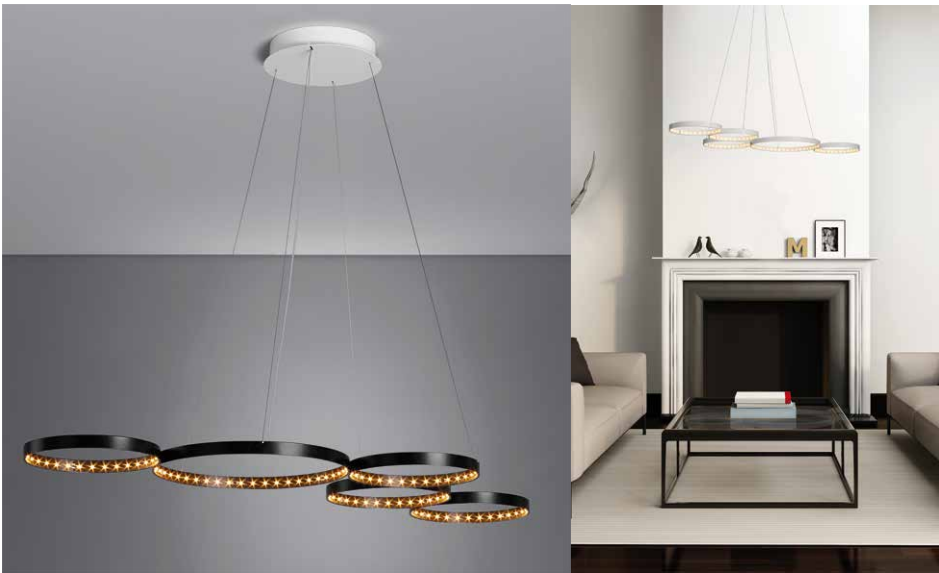

## super 8

### Suspension, lumière directe et indirecte

Transformateur électronique 110/220 volts.  
 Télécommande avec variateur.  
 46 watts, 24 volts, Class 3 IP 20.  
 Hauteur réglable de 40 à 200 cm.

### Pendant light providing direct and indirect light

Electronic transformer 110/220 volts.  
 Remote control with dimmer switch.  
 46 watts, 24 volts, Class 3 IP 20.  
 Height adjustable from 16 up to 78 inches.