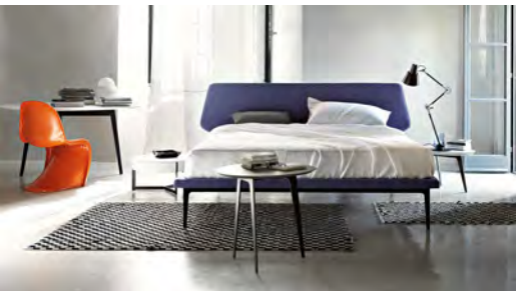

#### DREAM VIEW

Una testiera dalla forma irregolare ma simmetrica connota Dream View di Roberto Lazzeroni, rendendolo un pezzo moderno ma ispirato agli stili del passato. Il letto, caratterizzato da una struttura leggera ed essenziale ma dalle forme decise, è completamente rivestito in tessuto nei colori a scelta tra il vasto catalogo Lema. Delicati piedini in metallo scuro lo sostengono e ne slanciano le forme.

The irregular but symmetrical shape of the headboard characterises Dream View by Roberto Lazzeroni, making this piece modern but inspired to styles of the past. The bed, consisting of a light and essential structure but with net shapes, is completely covered in fabric that can be chosen in the colours present in Lema's assorted catalogue and contrasts harmoniously with the delicate metal feet.