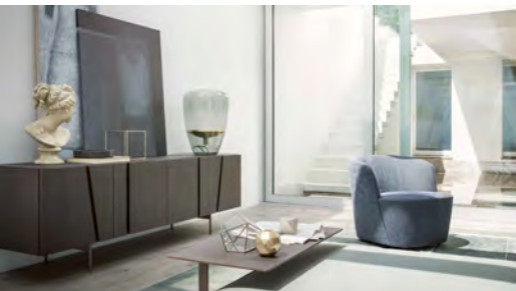

felix

Scheda prodotto
Product datasheet

LEIMA

FELIX

Grande raffinatezza e dimensioni contenute per Felix firmata da Roberto Lazzeroni, una seduta dallo stile discreto che trova la sua collocazione ideale nella zona notte ma capace, grazie alla sua delicata eleganza, di inserirsi a pieno titolo anche in altri ambienti. Lo schienale curvato è un vero e proprio guscio che racchiude la seduta monolitica, invitando al massimo relax. Cuciture e impunture ne rivelano le linee sinuose e delicate evidenziandole.

Great elegance and compact size for Felix, signed by Roberto Lazzeroni, a seat that is ideally located in sleeping areas: a discreet object and whose character completes the bedroom, as well as the home's living area. The curved backrest is a true cove of relaxation, enclosing this monolithic seat. The stitching and seams reveal graceful and subtle contours, exalting them.