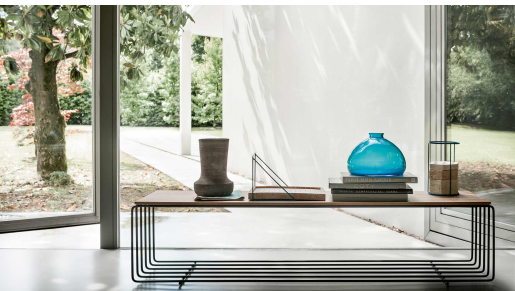

## FENCE

Fence, a firma di Christophe Pillet, è una panca disegnata con il preciso intento di assolvere la doppia funzione di seduta e superficie di appoggio. Il suo disegno leggero e sofisticato, che accosta l'effetto wireframe dei tondini di metallo trattato alla compattezza del prezioso top in noce Canaletto, la rende adatta per una collocazione libera nell'ambiente giorno ma anche nella zona notte. Fence è un oggetto d'arredo che trae forza e personalità dalle linee essenziali, puntando al contrasto tra la naturalità del legno e l'industrialità del metallo.

Struttura:  
- Metallo

Piano:  
- Legno

Fence, by Christophe Pillet, is a bench designed to be used both as a seat and as table. Its light and sophisticated design, matching the wire frame continuous band in treated metal rods with the solid Canaletto walnut slats of the top, make it unique for furnishing any living area as well as the bedroom as well. Fence is an accessory standing out for its essential lines that confer it strength and character, profiting from the contrast between natural wood and industrially treated metal.

Structure:  
- Metal

Top:  
- Wood