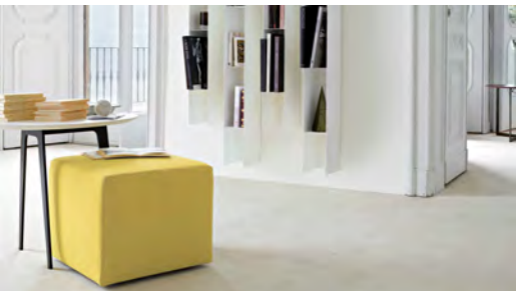

Pouf

Scheda prodotto
Product datasheet

POUF

Un complemento classico declinato nelle forme e nei colori più diversi, mostra tutta la sua versatilità adattandosi sia alla zona giorno sia alla zona notte e ad ogni tipologia di casa, moderna o classica. Disponibile in una versione cilindrica e una cubica, può essere utilizzato singolarmente o creando delle composizioni per sorprendenti e ironici giochi di volumi e colori. Per la massima personalizzazione, punto di forza della produzione Lema, i rivestimenti possono essere scelti tra il vasto catalogo dell'azienda che comprende tessuti, pelli, ecopelli in grado di soddisfare ogni gusto.

A classic complement declined in different shapes and colours to suit the day and night area and various environments of the home, both modern and classical. Available in cylindrical and cubic version, it can be used alone or creating compositions for surprising and ironic games of volumes and colours. For utmost customisation, point of strength of Lema's production, the upholsteries can be chosen from the assorted company's catalogue that includes fabrics, leathers and eco-leathers able to satisfy any taste.