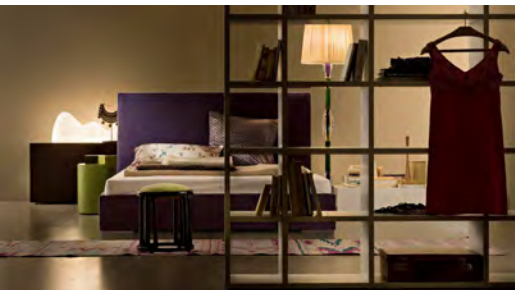

#### SEMILLON

Forme rigorose e lineari caratterizzano Semillon di Officina design Lema, letto matrimoniale che si distingue per la testata alta e imbottita completamente sfoderabile. Le sue linee essenziali lo rendono adatto ad ogni tipo di camera. Può essere dotato di un vano contenitore posizionato sotto la rete.

Rigorous and linear forms characterise Semillon by Officinadesign Lema, double bed consisting of a high and padded headboard with removable cover. Thanks to its essential lines, it fits any type of bedroom. It can be equipped with an actual storage unit positioned under the mesh.