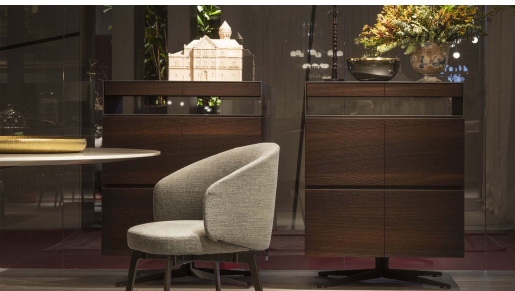

Steward

Scheda prodotto
Product datasheet

STEWARD

Steward di Christophe Pillet è un elegante contenitore in legno, con raffinati dettagli in HPL laccato (spessore 6 mm) e base in metallo verniciato che unisce il fascino di un pezzo di manifattura ad un approccio progettuale contemporaneo tipicamente industriale. Un essenziale cubo in legno termotrattato, dal vago sapore retrò, con ante a ribalta a celare ampi vani e cassetti scorrevoli al servizio della zona living, perfetto anche come mobile bar.

Struttura:
-Metallo

Contenitore:
-Rovere termotrattato

Steward by Christophe Pillet is an elegant, storage unit in wood, featuring refined details in lacquered HPL (6 mm thickness) and base in painted metal that combines the charm of a handcraft piece with a modern, typically industrial design approach. An essential cube in thermo-treated wood, characterised by a vague retrò style, with hinged doors that hide the spacious compartments and sliding drawers useful for the living area, also ideal as bar cabinet.