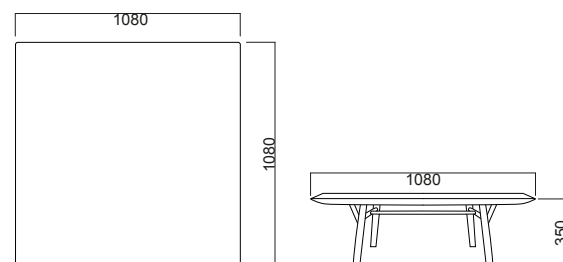

VERDEN

Oiseau dining and coffee tables

Yabu Pushelberg 2016

Low dining table
258 x 88 x 68,5

Low dining table
198 x 88 x 68,5

Low dining table
108 x 108 x 68,5

High dining table
258 x 88 x 74,5

High dining table
198 x 88 x 74,5

High dining table
108 x 108 x 74,5

Coffeetable
108 x 108 x 50

Coffeetable
108 x 108 x 35