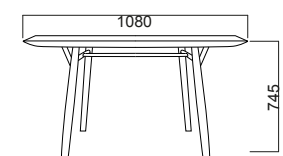

VERDEN

Oiseau dining and coffee tables

Yabu Pushelberg 2016

Low dining table
258 x 88 x 68,5

Low dining table
198 x 88 x 68,5

Low dining table
108 x 108 x 68,5

High dining table
258 x 88 x 74,5

High dining table
198 x 88 x 74,5

High dining table
108 x 108 x 74,5

Coffeetable
108 x 108 x 50

Coffeetable
108 x 108 x 35