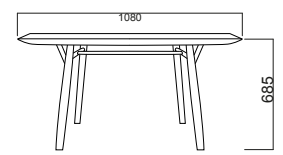

VERDEN

Oiseau dining and coffee tables

Yabu Pushelberg 2016

Low dining table
258 x 88 x 68,5

Low dining table
198 x 88 x 68,5

Low dining table
108 x 108 x 68,5

High dining table
258 x 88 x 74,5

High dining table
198 x 88 x 74,5

High dining table
108 x 108 x 74,5

Coffeetable
108 x 108 x 50

Coffeetable
108 x 108 x 35