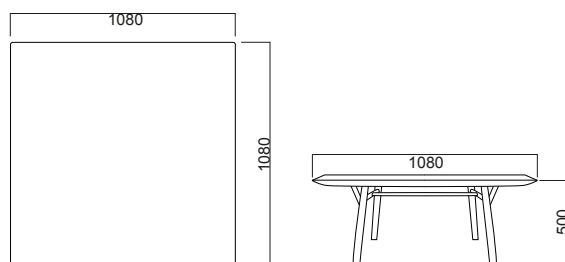

VERDEN

Oiseau dining and coffee tables

Yabu Pushelberg 2016

Low dining table
258 x 88 x 68,5

Low dining table
198 x 88 x 68,5

Low dining table
108 x 108 x 68,5

High dining table
258 x 88 x 74,5

High dining table
198 x 88 x 74,5

High dining table
108 x 108 x 74,5

Coffeetable
108 x 108 x 50

Coffeetable
108 x 108 x 35