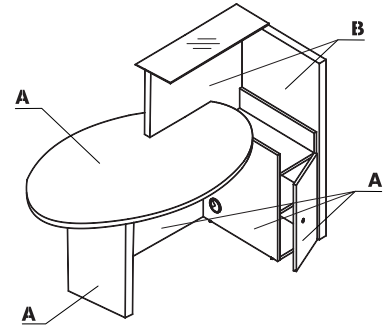

Colour combination - Ovo

Material	Colour	All elements														
		A - Body	B - Front													
MFC	67 - white pastel	✓														
	34 - chestnut		✓													
	64 - cocoa		✓													

Technical specification

- 1 Top** - tempered frosted glass 8 mm
- 2 Front** - MFC 52 mm
- 3 Worktop** - MFC 28 mm, ABS edge
- 4 Body** - MFC 28 mm, ABS edge
- 5 Body** - MFC 18 mm, ABS edge
- 6 Leveling** - 5 mm range
- 7 Rectangular grommet** - 90x48 mm
- 8 Dividing storage** - MFC 18 mm, ABS edge
- 9 Patent lock**
- 10 Front** - MFC 18 mm, ABS edge
- 11 Cable grommets** - Ø80 mm

Dimensions (mm)

Ovo reception desk							
	Symbol		Dimensions			kg m3 pcs	Comments
			Width	Depth	Height		
	LOP10		1550	870	1150	93 kg 0.24 m3 3 pcs	
	LOL10		1550	870	1150	93 kg 0.236 m3 3 pcs	

Extra charge						