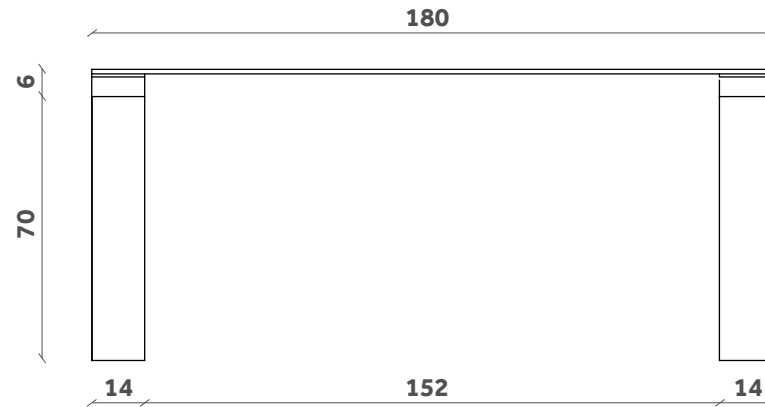

ARTU'

Tavolo/Table

Design Andrea Lucatello

TP 8003

150x90

TP 8002

180x90

ARTU'

Tavolo/Table

Design Andrea Lucatello

TP 7003

150-190-230x90

TP 7002

180-220-260x90

FINITURE / FINISHES

Base Base