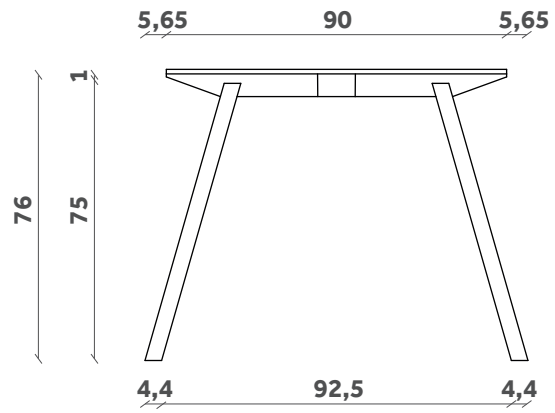

ARTU'

Tavolo/Table

Design Andrea Lucatello

TP 8003

150x90

TP 8002

180x90

ARTU'

Tavolo/Table

Design Andrea Lucatello

TP 7003

150-190-230x90

TP 7002

180-220-260x90

FINITURE / FINISHES

Base Base