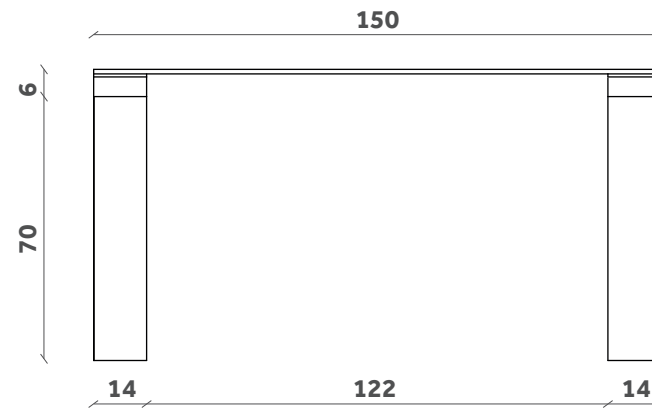

ARTU'

Tavolo/Table

Design Andrea Lucatello

TP 8003

150x90

TP 8002

180x90

ARTU'

Tavolo/Table

Design Andrea Lucatello

TP 7003

150-190-230x90

TP 7002

180-220-260x90

FINITURE / FINISHES

Base Base