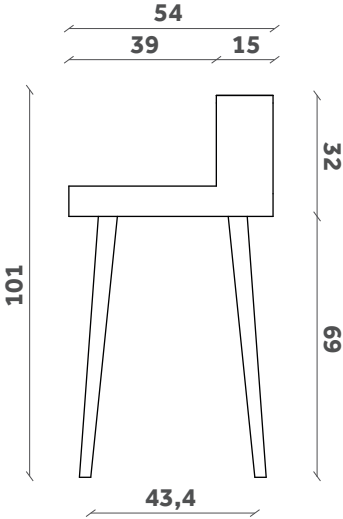

BARDINO

Scrivania/Desk

Design Paolo Cappello

CL 01

FINITURE / FINISHES

Gambe

Legs

Legno / Wood

Beech

Struttura

Structure

Laccati / Lacquer

White
Ral: 9016

Black
Ral: 9005

White & Black

DETTAGLI TECNICI / TECHNICAL DETAILS