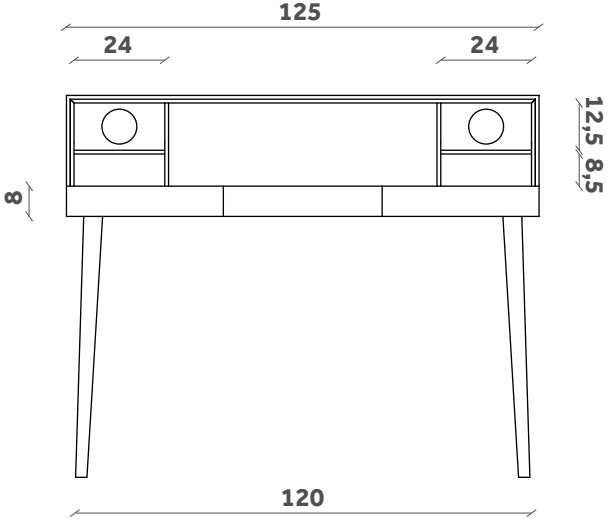

BARDINO

Scrivania/Desk

Design Paolo Cappello

CL 01

FINITURE / FINISHES

Gambe

Legs

Legno / Wood

Beech

Struttura

Structure

Laccati / Lacquer

White
Ral: 9016

Black
Ral: 9005

White & Black

DETTAGLI TECNICI / TECHNICAL DETAILS