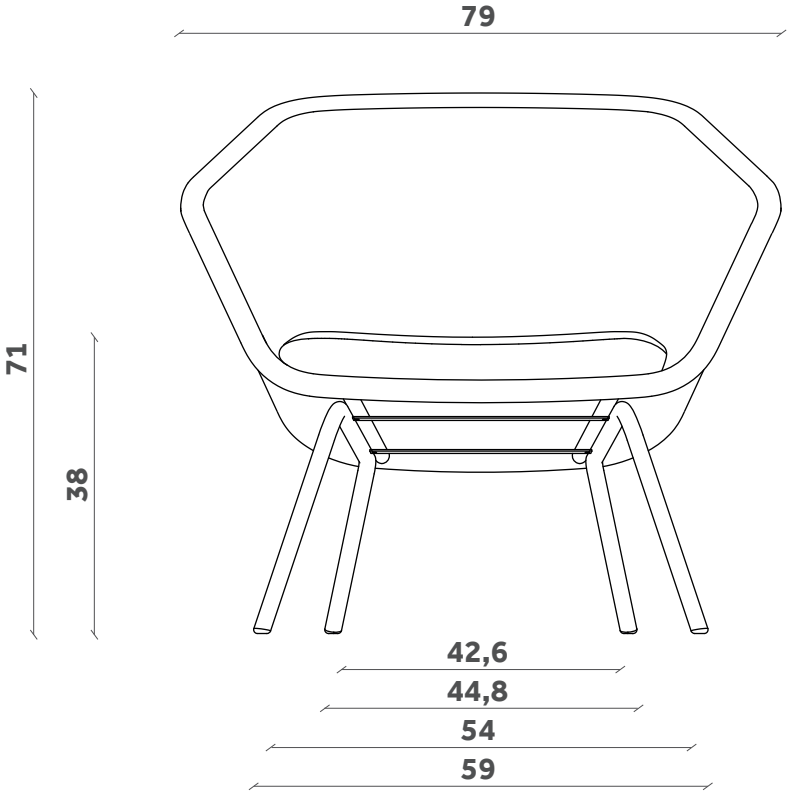

COLONY

Poltrona/Armchair

Design Skrivo

PL 18