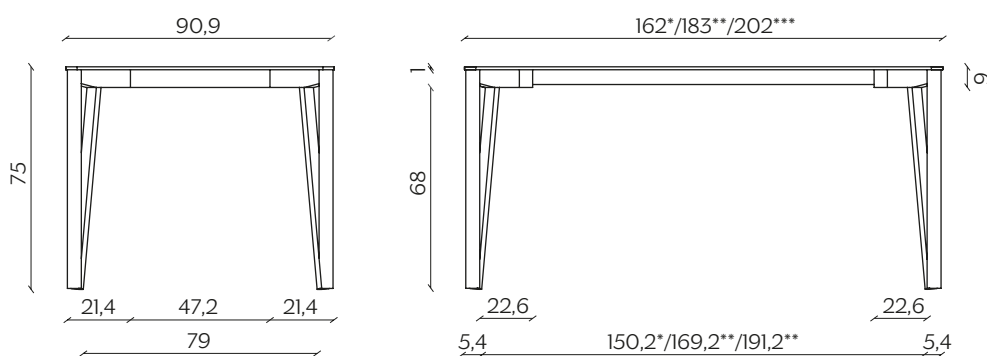

DIMENSIONI | DIMENSIONS

*lunghezza | width: 162 cm
larghezza | depth: 90,9 cm
altezza | height: 75 cm

**lunghezza | width: 183 cm
larghezza | depth: 90,9 cm
altezza | height: 75 cm

***lunghezza | width: 202 cm
larghezza | depth: 90,9 cm
altezza | height: 75 cm

DIMENSIONI | DIMENSIONS

*lunghezza | width: 162 - 200 - 238 cm
larghezza | depth: 90,9 cm
altezza | height: 75 cm

**lunghezza | width: 183 - 221 - 259 cm
larghezza | depth: 90,9 cm
altezza | height: 75 cm

***lunghezza | width: 202 - 240 - 278 cm
larghezza | depth: 90,9 cm
altezza | height: 75 cm

AMBIENTE | ENVIRONMENT

interno | indoor

DOWNLOAD | DOWNLOADS

la guida Cura e Manutenzione è disponibile su miniforms.com
Care and Maintenance guide is available at miniforms.com