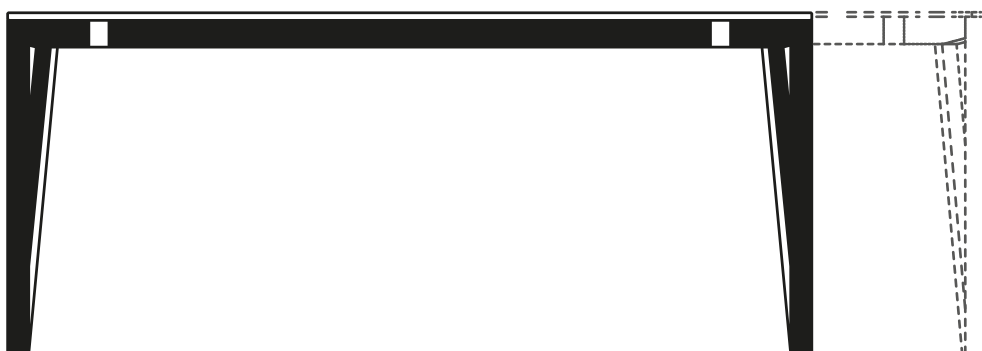

DIMENSIONI | DIMENSIONS

*lunghezza | width: 162 cm
larghezza | depth: 90,9 cm
altezza | height: 75 cm

**lunghezza | width: 183 cm
larghezza | depth: 90,9 cm
altezza | height: 75 cm

***lunghezza | width: 202 cm
larghezza | depth: 90,9 cm
altezza | height: 75 cm

by Francesco Beghetto

Decapo è un tavolo da pranzo allungabile o fisso, elegante, dal gusto minimalista e un po' orientale. Si caratterizza per i profili delle gambe, che assumono una piacevole e stretta forma a "V". Disponibile anche con il nuovo piano in fenix.

DIMENSIONI | DIMENSIONS

*lunghezza | width: 162 - 200 - 238 cm
larghezza | depth: 90,9 cm
altezza | height: 75 cm

**lunghezza | width: 183 - 221 - 259 cm
larghezza | depth: 90,9 cm
altezza | height: 75 cm