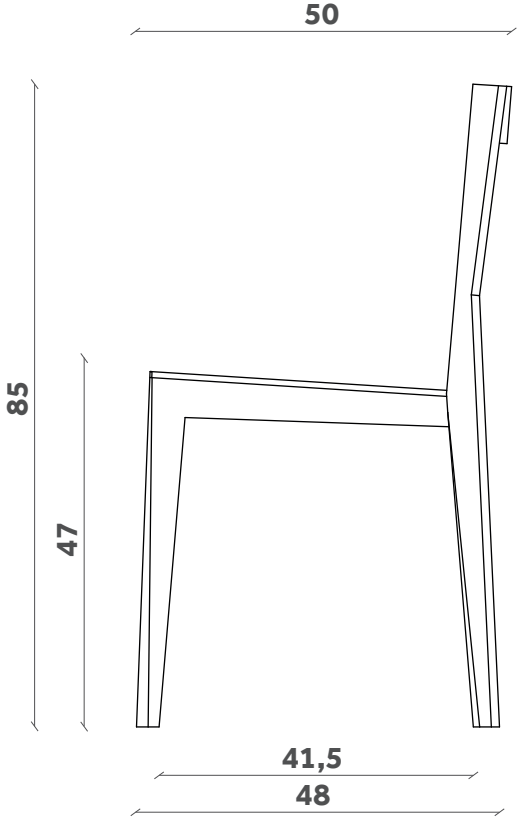

EMILIA

Sedia/Chair

Design Florian Schmid

SD 47

FINITURE / FINISHES

Struttura Structure

Laccati / Lacquer

White
Ral: 9016

Silk Gray
Ral: 7044

Dusty Gray
Ral: 7037

Black
Ral: 9005

Intense Blue
NCS S-6020R-80B