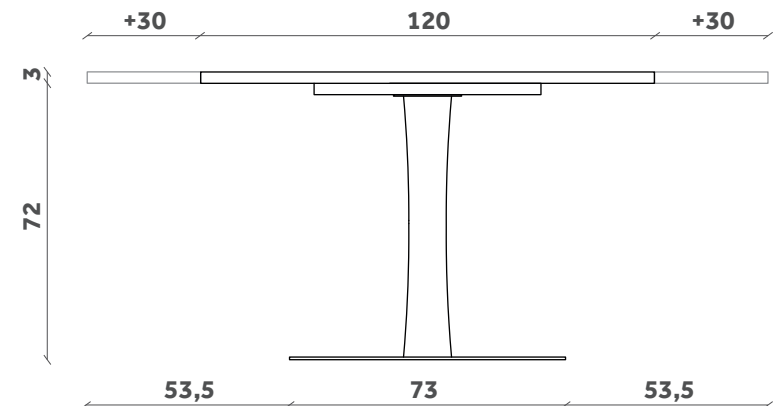

GUALTIERO

Tavolo/Table

Design Paolo Cappello

TP 462

80/110x140x80

TP 461

100/130/160x80

TP 460

120/150/180x80