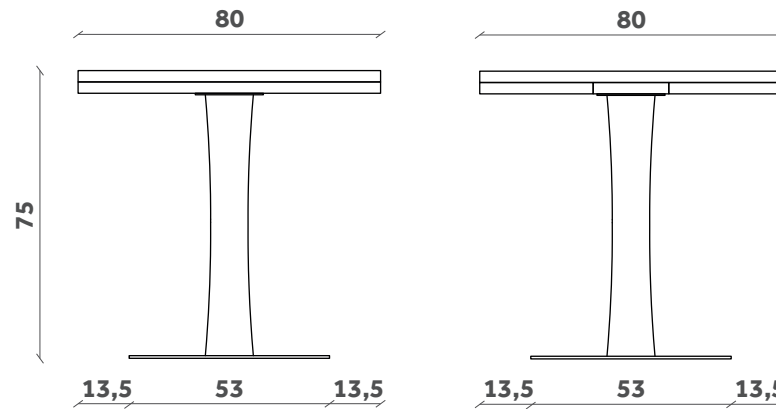

GUALTIERO

Tavolo/Table

Design Paolo Cappello

TP 462

80/110x140x80

TP 461

100/130/160x80

TP 460

120/150/180x80