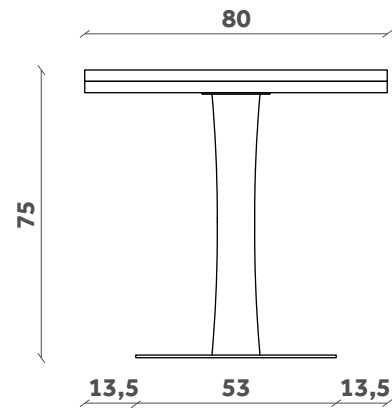

GUALTIERO

Tavolo/Table

Design Paolo Cappello

TP 562

80x80

TP 561

100x80

TP 560

120x80

GUALTIERO

Tavolo/Table

Design Paolo Cappello

TP 462

80/110x140x80

TP 461

100/130/160x80