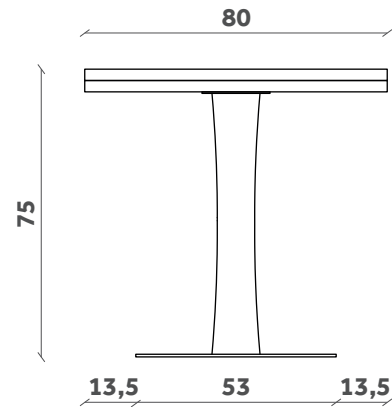

GUALTIERO

Tavolo/Table

Design Paolo Cappello

TP 562

80x80

TP 561

100x80

TP 560

120x80

GUALTIERO

Tavolo/Table

Design Paolo Cappello

TP 462

80/110x140x80

TP 461

100/130/160x80