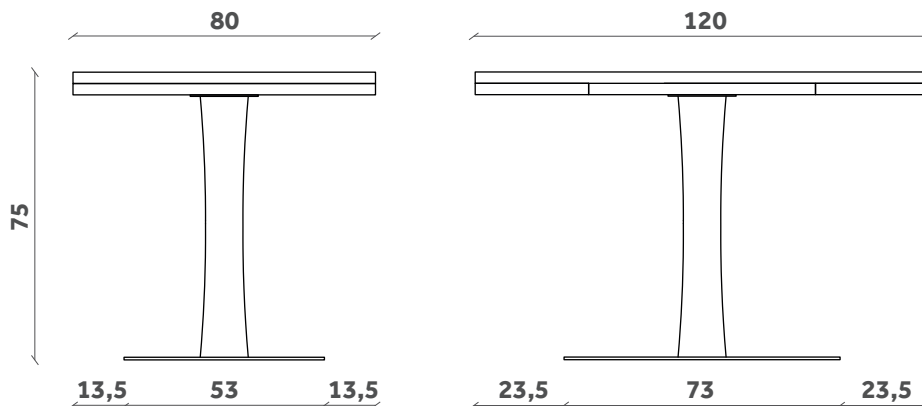

GUALTIERO

Tavolo/Table

Design Paolo Cappello

TP 462

80/110x140x80

TP 461

100/130/160x80

TP 460

120/150/180x80