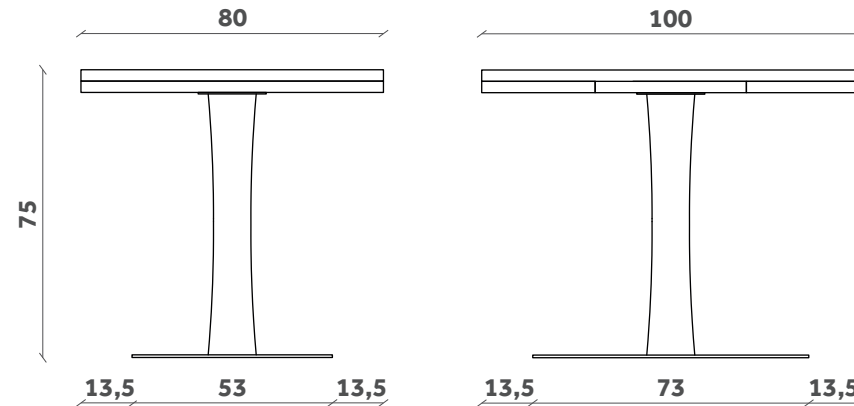

GUALTIERO

Tavolo/Table

Design Paolo Cappello

TP 462

80/110x140x80

TP 461

100/130/160x80

TP 460

120/150/180x80