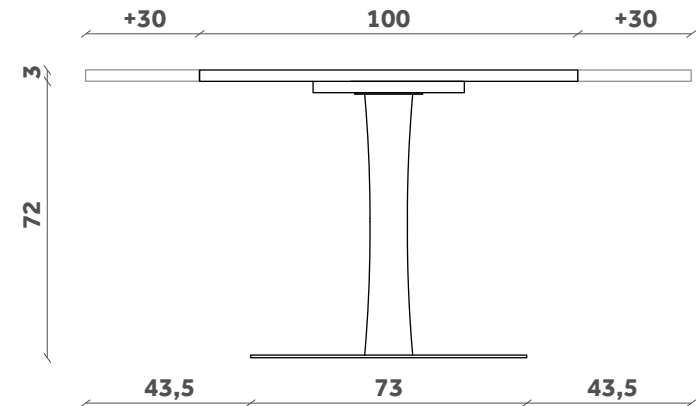

GUALTIERO

Tavolo/Table

Design Paolo Cappello

TP 462

80/110x140x80

TP 461

100/130/160x80

TP 460

120/150/180x80