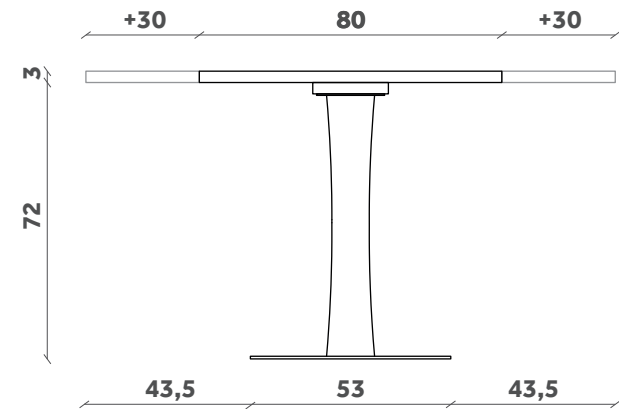

GUALTIERO

Tavolo/Table

Design Paolo Cappello

TP 462

80/110x140x80

TP 461

100/130/160x80

TP 460

120/150/180x80