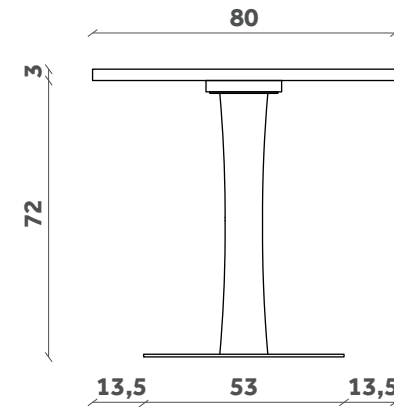

GUALTIERO

Tavolo/Table

Design Paolo Cappello

TP 562

80x80

TP 561

100x80

TP 560

120x80

GUALTIERO

Tavolo/Table

Design Paolo Cappello

TP 462

80/110x140x80

TP 461

100/130/160x80