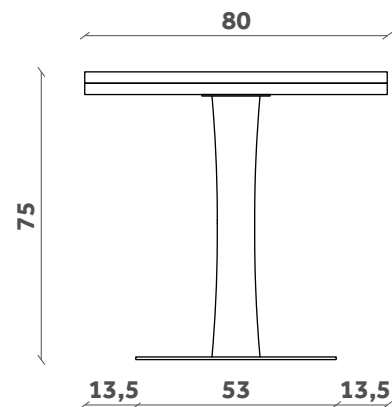

GUALTIERO

Tavolo/Table

Design Paolo Cappello

TP 562

80x80

TP 561

100x80

TP 560

120x80

GUALTIERO

Tavolo/Table

Design Paolo Cappello

TP 462

80/110x140x80

TP 461

100/130/160x80