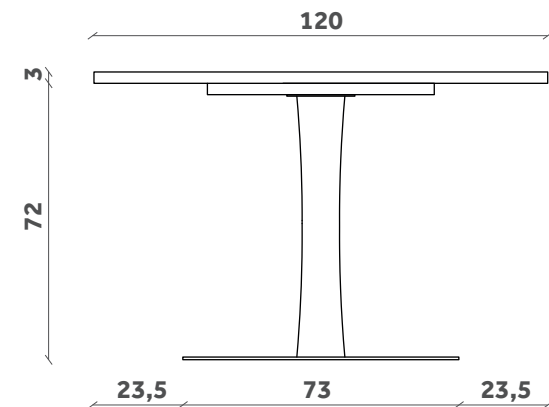

GUALTIERO

Tavolo/Table

Design Paolo Cappello

TP 562

80x80

TP 561

100x80

TP 560

120x80

GUALTIERO

Tavolo/Table

Design Paolo Cappello

TP 462

80/110x140x80

TP 461

100/130/160x80