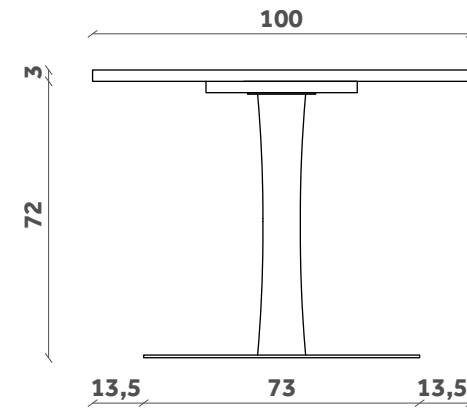

GUALTIERO

Tavolo/Table

Design Paolo Cappello

TP 562

80x80

TP 561

100x80

TP 560

120x80

GUALTIERO

Tavolo/Table

Design Paolo Cappello

TP 462

80/110x140x80

TP 461

100/130/160x80