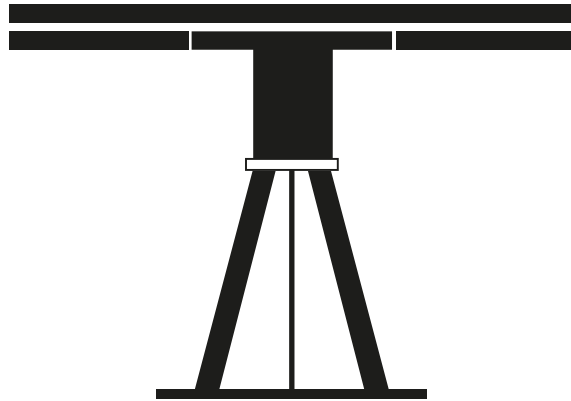

# GERONIMO EXTENDIBLE

by Paolo Cappello

Geronimo è un totem, un' icona pop, un tavolo fisso o allungabile nato per arredare piccoli spazi, con forme che si affacciano a un panorama minimale, mantenendo linee affascinanti.