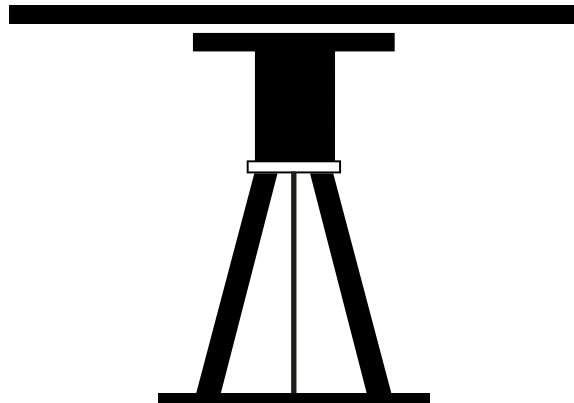

# GERONIMO

by Paolo Cappello

Geronimo è un totem, un' icona pop, un tavolo fisso o allungabile nato per arredare piccoli spazi, con forme che si affacciano a un panorama minimale, mantenendo linee affascinanti.

Geronimo is a totem, a pop icon, a fixed or extendable table created to furnish small spaces, with shapes that look to a minimalist panorama, keeping fascinating lines.

## DIMENSIONI | DIMENSIONS

\*lunghezza | width: 80 cm  
larghezza | depth: 80 cm  
altezza | height: 75 cm

\*\*lunghezza | width: 90 cm  
larghezza | depth: 90 cm  
altezza | height: 75 cm