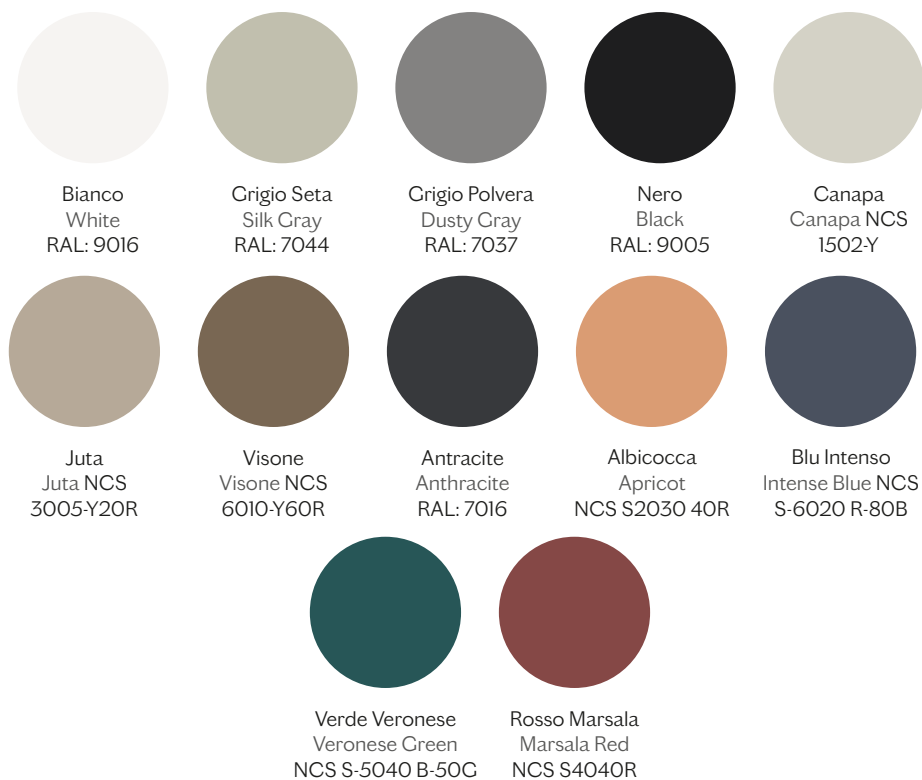

FUSTO | COLUMN
Laccati | Lacquer