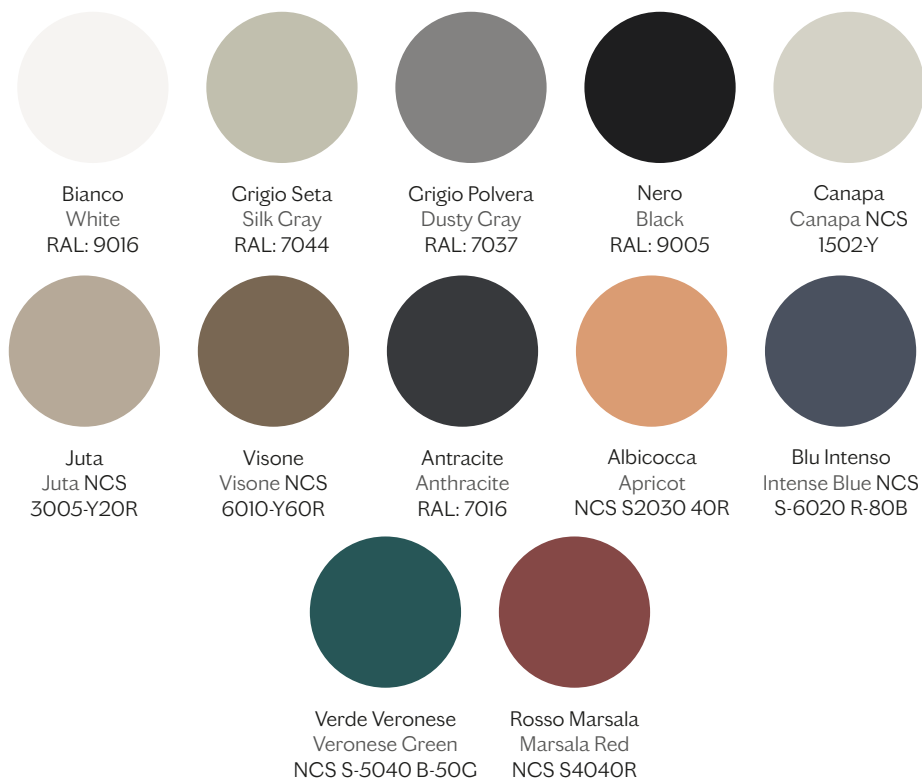

FUSTO | COLUMN
Laccati | Lacquer