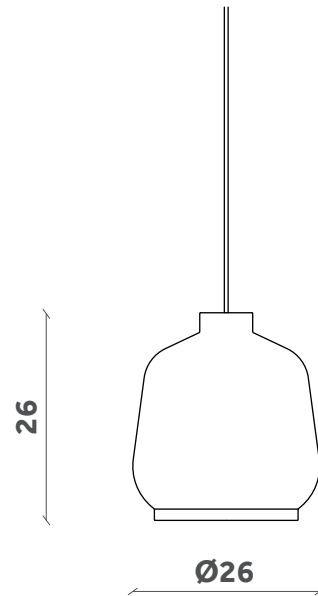

KIKI

Lampada/Lamp

Design Paolo Cappello

LS 45

FINITURE / FINISHES

Struttura Structure

Ceramica / Ceramic

White
Ral: 9016

Anthracite
Ral: 7016

Intense Blue
NCS S-6020 R-80B

Beige Red
Ral: 3012

Coral Pink
NCS S2050Y 80R

Yellow
Ral: 1021

Gold

Copper

DETTAGLI TECNICI / TECHNICAL DETAILS

E27
MAX 60W

Lunghezza standard cavo 1,80m
Standard cable length 1,80m