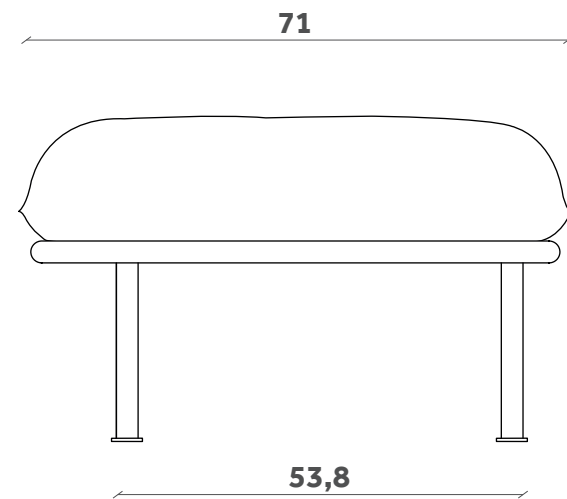

Pouff

Design Francesco Beghetto

PF 01

FINITURE / FINISHES

Seduta Seat

Tessuto cliente

min. 2 pezzi

h1,40x1,6ml a seduta