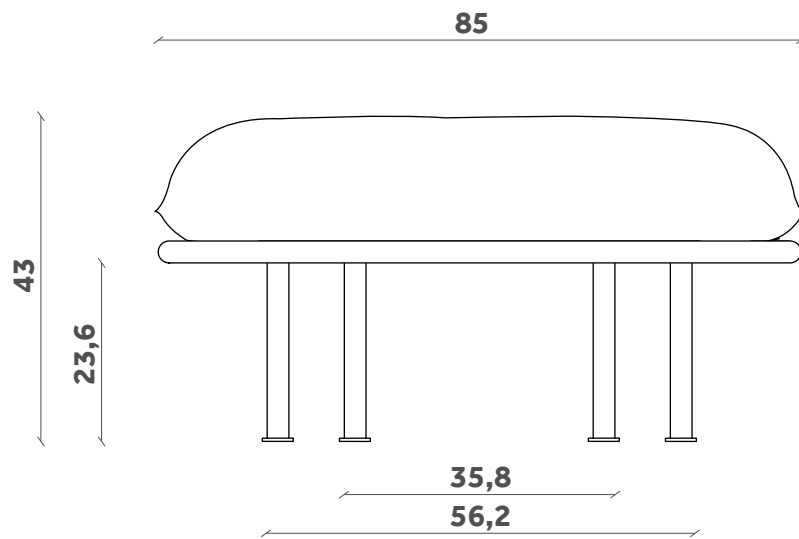

Pouff

Design Francesco Beghetto

PF 01

FINITURE / FINISHES

Seduta Seat

Tessuto cliente

min. 2 pezzi

h1,40x1,6ml a seduta