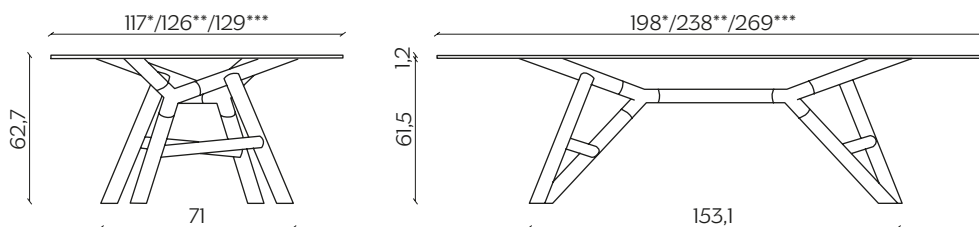

OTTO

by Paolo Cappello

Otto è un gesto rapido, un disegno dove le linee si intersecano veloci per creare architetture asimmetriche su un tavolo che è ormai una nostra icona.

Otto is a quick gesture, a drawing where the lines quickly intersect to create asymmetric architectures on a table that is now one of our icons.

DIMENSIONI | DIMENSIONS

*lunghezza | width: 198 cm
larghezza | depth: 117 cm
altezza | height: 62,7 cm

**lunghezza | width: 238 cm
larghezza | depth: 126 cm
altezza | height: 62,7 cm

***lunghezza | width: 269 cm
larghezza | depth: 129 cm
altezza | height: 62,7 cm