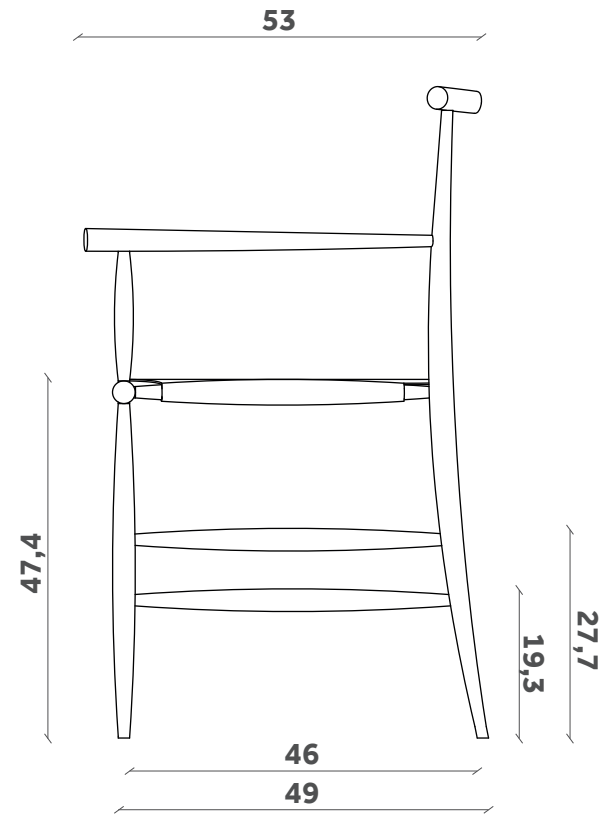

PELLEOSSA

Sedia/Chair

Design Francesco Faccin

PL 20

FINITURE / FINISHES

Struttura Structure

Legno / Wood

Beech