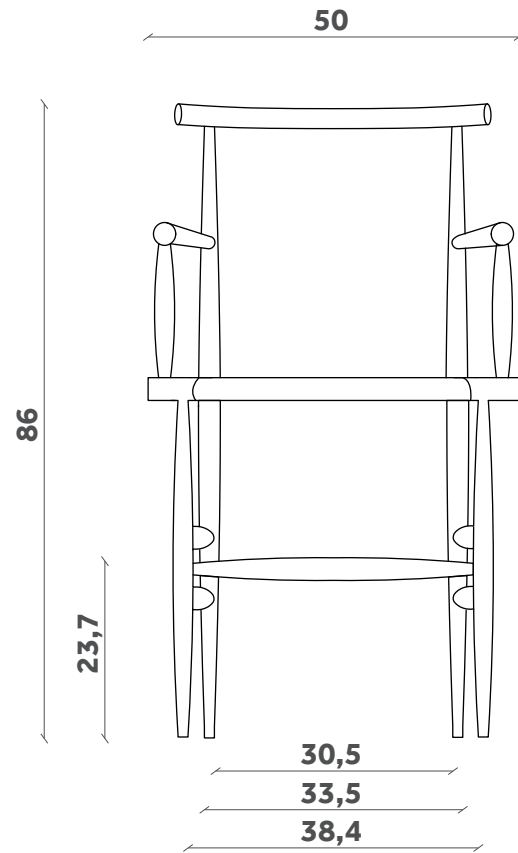

PELLEOSSA

Sedia/Chair

Design Francesco Faccin

PL 20

FINITURE / FINISHES

Struttura Structure

Legno / Wood

Beech