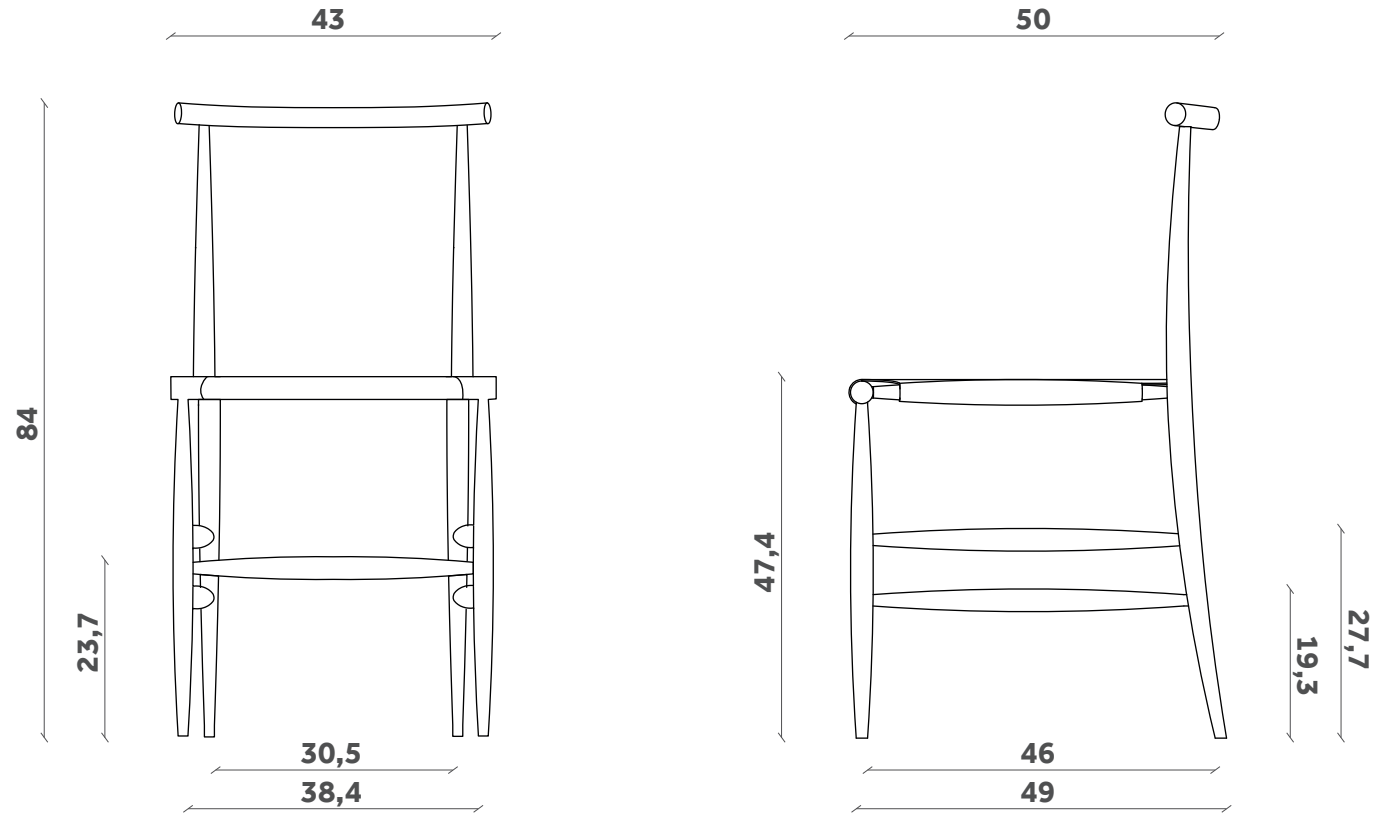

PELLEOSSA

Sedia/Chair

Design Francesco Faccin

SD 20

FINITURE / FINISHES

Struttura Structure

Legno / Wood

Beech

Oak

Black Aniline

Canaletto walnut

Seduta Seat

CATAS

Tramè

Gray

Blue