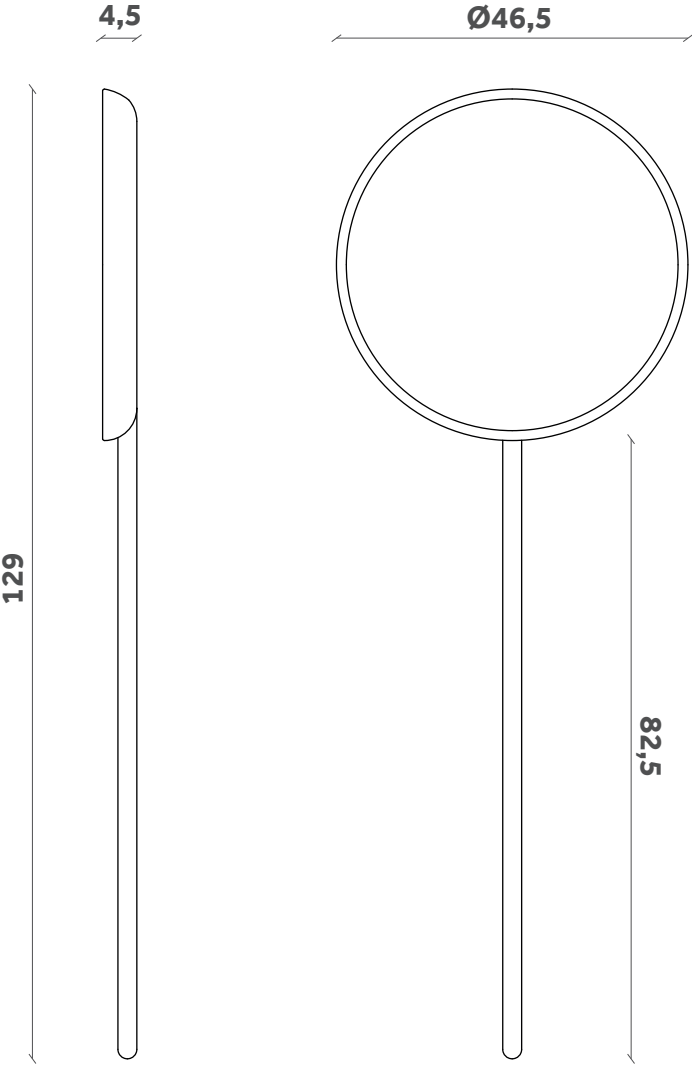

RETROVISEUR DOMESTIQUE

Specchio/Mirror

Design Ionna Voutrin

SP 60

FINITURE / FINISHES

Struttura
Structure

Legno / Wood

Oak

Canaletto
Walnut