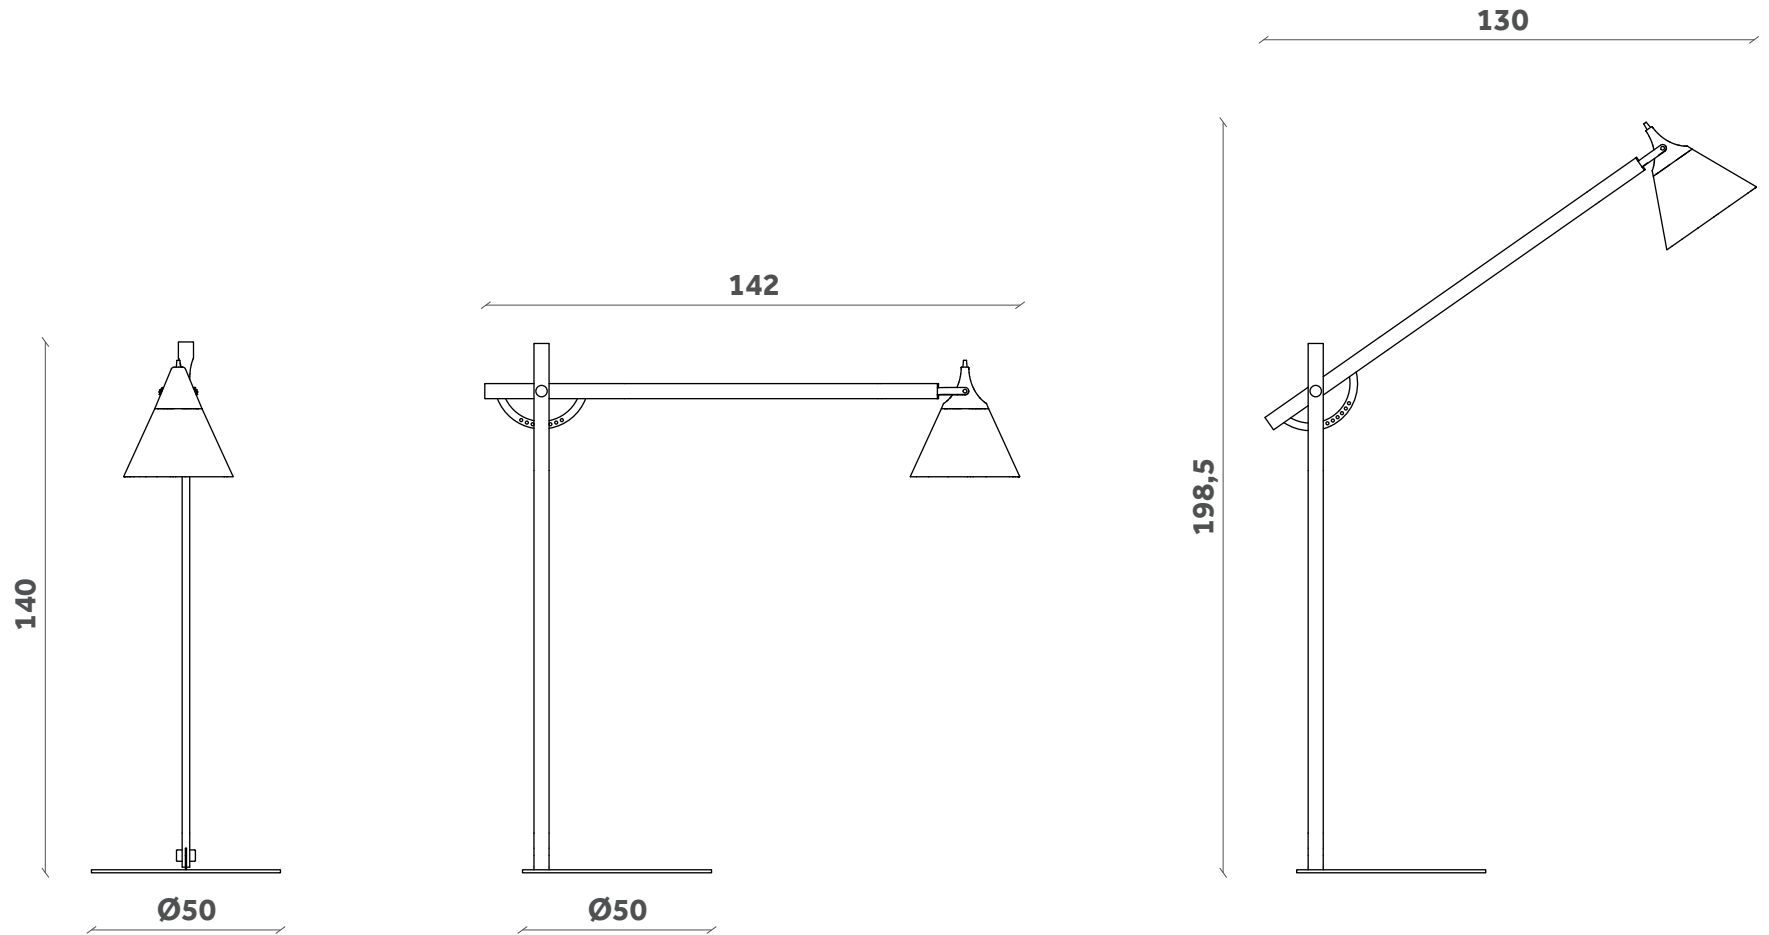

SLOPE

Lampada da terra/Floor lamp

Design Skrivo

LS 33

FINITURE / FINISHES

Struttura Structure

Legno / Wood

Beech

Black Aniline

Cono Cone

Ceramica / Ceramic

White
Ral: 9016

Apricot
NCS S2030
Y40R

Silk Gray
Ral: 7044

Bronzè

Copper

DETTAGLI TECNICI / TECHNICAL DETAILS

E27
MAX 60W