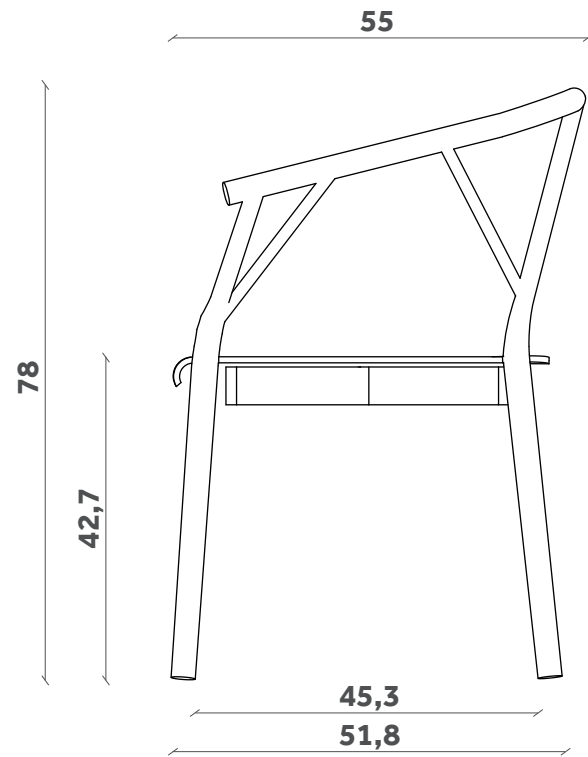

VALERIE

Sedia/Chair

Design Giopato & Coombes

PL 14

FINITURE / FINISHES

Struttura Structure

Legno / Wood

Oak