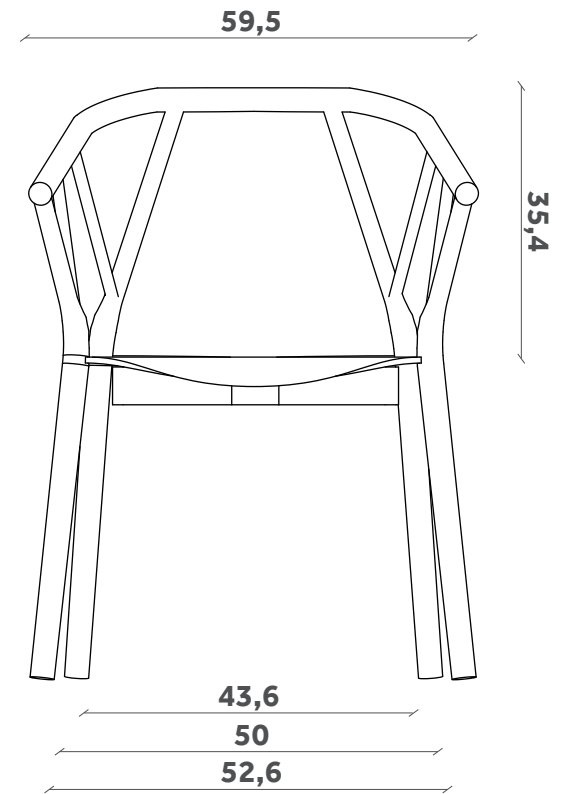

VALERIE

Sedia/Chair

Design Giopato & Coombes

PL 14

FINITURE / FINISHES

Struttura Structure

Legno / Wood

Oak