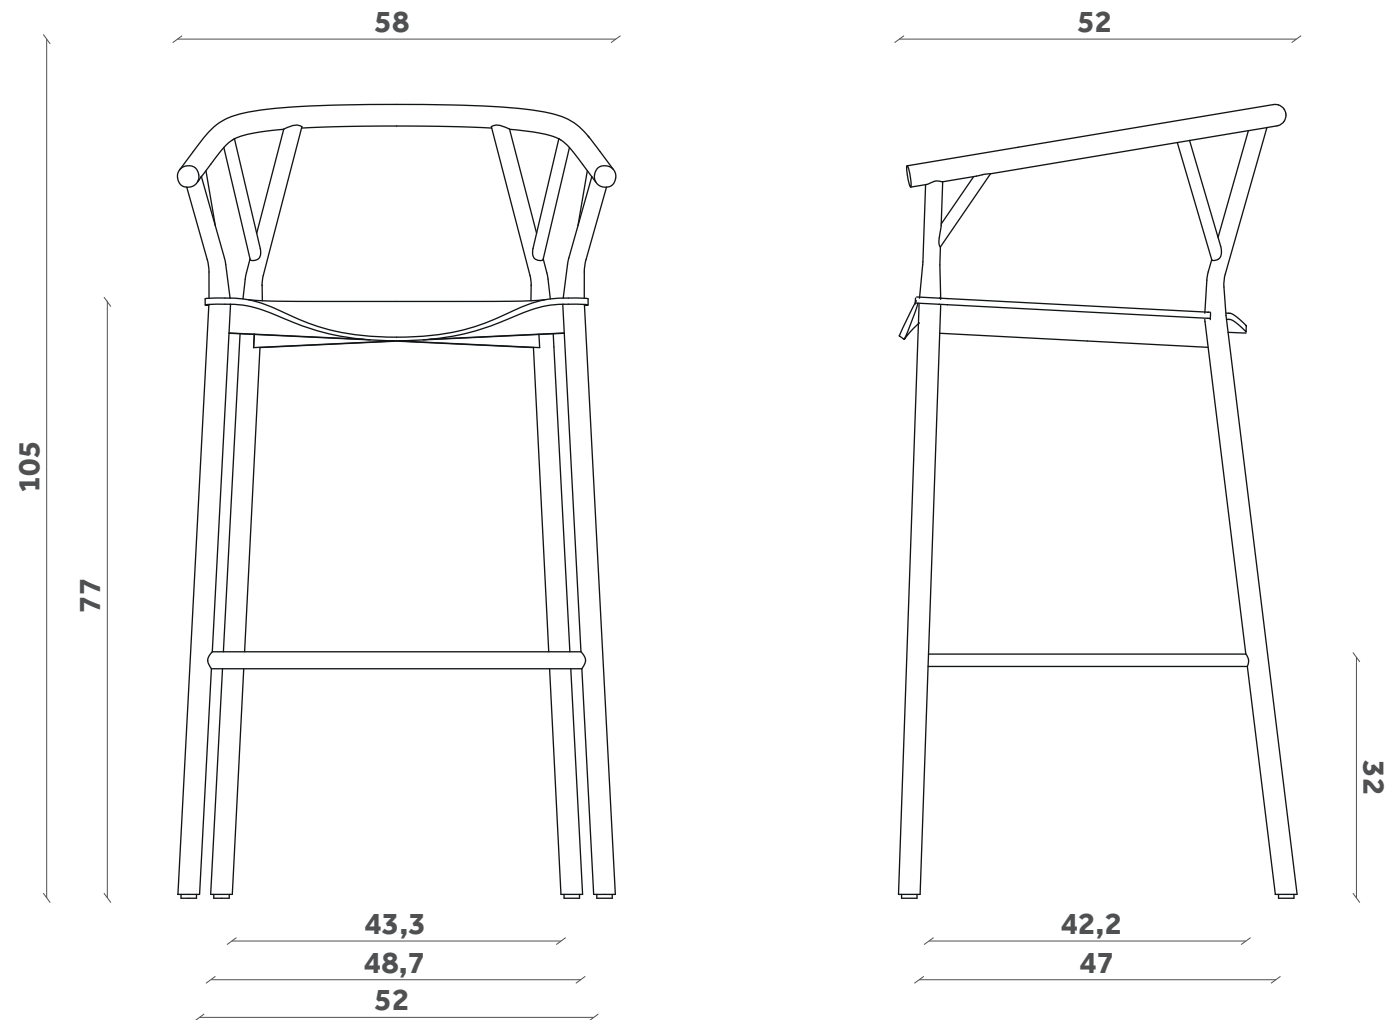

VALERIE

Sgabello/Stool

Design Giopato & Coombes

SG 14

VALERIE

Sgabello/Stool

Design Giopato & Coombes

SG 15