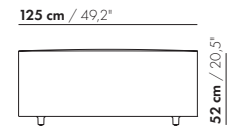

montis.nl/news/domino18

DOMINO.18

Dick Spierenburg 2018

DOMINO.18

Dick Spierenburg 2018

25 cm / 9,8"

75 cm / 29,5"

100 cm / 39,4"

50 cm / 19,7"

75 cm / 29,5"

100 cm / 39,4"

25 cm / 9,8"

75 cm / 29,5"

100 cm / 39,4"

50 cm / 19,7"
34 cm / 13,4"
40 cm / 15,7"

50 cm / 19,7"
40 cm / 15,7"

75 cm / 29,5"
40 cm / 15,7"

100 cm / 39,4"
40 cm / 15,7"

125 cm / 49,2"
40 cm / 15,7"

150 cm / 59,1"
40 cm / 15,7"

DOMINO.18

Dick Spierenburg 2018

DOMINO.18

Dick Spierenburg 2018

20 cm / 7,9"

65 cm / 25,6"

80 cm / 31,5"

95 cm / 37,4"

13 cm / 5,1"

65 cm / 25,6"

80 cm / 31,5"

95 cm / 37,4"