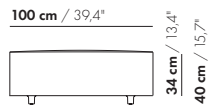

50 cm / 19,7"

75 cm / 29,5"

100 cm / 39,4"

25 cm / 9,8"

75 cm / 29,5"

100 cm / 39,4"

50 cm / 19,7"
34 cm / 13,4"
40 cm / 15,7"

50 cm / 19,7"
40 cm / 15,7"

75 cm / 29,5"
40 cm / 15,7"

100 cm / 39,4"
40 cm / 15,7"

125 cm / 49,2"
40 cm / 15,7"

150 cm / 59,1"
40 cm / 15,7"

DOMINO.18

Dick Spierenburg 2018

DOMINO.18

Dick Spierenburg 2018

20 cm / 7,9"

65 cm / 25,6"

80 cm / 31,5"

95 cm / 37,4"

13 cm / 5,1"

65 cm / 25,6"

80 cm / 31,5"

95 cm / 37,4"