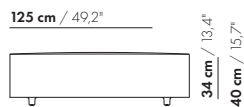

50 cm / 19,7"

75 cm / 29,5"

100 cm / 39,4"

25 cm / 9,8"

75 cm / 29,5"

100 cm / 39,4"

50 cm / 19,7"
34 cm / 13,4"
40 cm / 15,7"

50 cm / 19,7"
40 cm / 15,7"

75 cm / 29,5"
40 cm / 15,7"

100 cm / 39,4"
40 cm / 15,7"

125 cm / 49,2"
40 cm / 15,7"

150 cm / 59,1"
40 cm / 15,7"

DOMINO.18

Dick Spierenburg 2018

DOMINO.18

Dick Spierenburg 2018

20 cm / 7,9"

65 cm / 25,6"

80 cm / 31,5"

95 cm / 37,4"

13 cm / 5,1"

65 cm / 25,6"

80 cm / 31,5"

95 cm / 37,4"