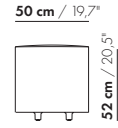

50 cm / 19,7"

75 cm / 29,5"

100 cm / 39,4"

25 cm / 9,8"

75 cm / 29,5"

100 cm / 39,4"

50 cm / 19,7"
34 cm / 13,4"
40 cm / 15,7"

50 cm / 19,7"
40 cm / 15,7"

75 cm / 29,5"
40 cm / 15,7"

100 cm / 39,4"
40 cm / 15,7"

125 cm / 49,2"
40 cm / 15,7"

150 cm / 59,1"
40 cm / 15,7"

DOMINO.18

Dick Spierenburg 2018

DOMINO.18

Dick Spierenburg 2018

20 cm / 7,9"

65 cm / 25,6"

80 cm / 31,5"

95 cm / 37,4"

13 cm / 5,1"

65 cm / 25,6"

80 cm / 31,5"

95 cm / 37,4"