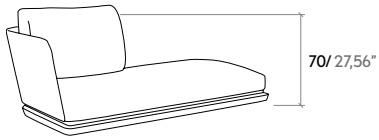

LENGTH	DEPTH	HEIGHT	REFERENCE

LOUNGER/ CHAISE LONGUE/ CHAISE LONGUE/ LIEGESTUHL/ CHAISELONGUE/

199,5	97,7	70 cm	ACO201
78,54"	38,46"	27,56"	

AUXILIARY CUSHIONS/ COJINES AUXILIARES/ COUSSINS AUXILIAIRES/ ZUSATZKISSEN/ CUSCINI AUSILIARI

52		52 cm	ACO301
20,47"		20,47"	ACO302

ACO301: Medium soft cushion
ACO302 Extra soft cushion