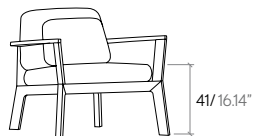

LONGITUD/ LENGTH	PROF/ DEPTH	ALTURA/ HEIGHT	REFERENCIA/ REFERENCE

BUTACA/ ARMCHAIR/ FAUTEUIL/ SESSEL/ POLTRONA

72,3 28,46"	75 29,53"	68 cm 26,77"	BRD101

POUF/ POUF/ POUF/ FUSSHOCKER/ POUF

62,5 24,61"	62,5 24,61"	35 cm 13,78"	BRD202