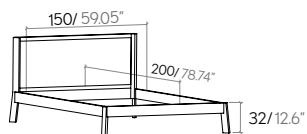

166	218,2	90 cm	BRD502
65,35"	85,91"	35,43"