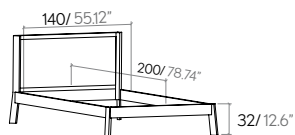

156	218,2	90 cm	BRD511
61,42"	85,91"	35,43"