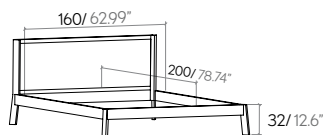

176	218,2	90 cm	BRD512
69,29"	85,91"	35,43"