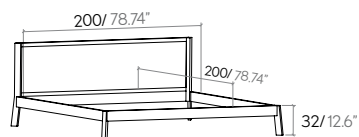

LONGITUD/ LENGTH	PROF./ DEPTH	ALTURA/ HEIGHT	REFERENCIA/ REFERENCE
---------------------	-----------------	-------------------	--------------------------

CAMAS SIN DOSEL/ BEDS SIZES WITHOUT CANOPY/ LITS SANS CIEL DE LIT/ BETTEN MIT HIMMEL/ LETTO SENZA BALDACCHINO

106	218,2	90 cm	BRD501
41,73"	85,91"	35,43"	

156	218,2	90 cm	BRD511
61,42"	85,91"	35,43"	

166	218,2	90 cm	BRD502
65,35"	85,91"	35,43"	

176	218,2	90 cm	BRD512
69,29"	85,91"	35,43"	

196	218,2	90 cm	BRD503
77,17"	85,91"	35,43"	