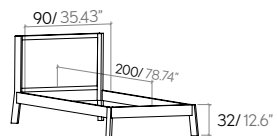

1:
Tessuto cliente:
Letto de 106 cm: 130x140 cm.
Letto 156 cm: 180x140 cm.
Letto de 166 cm: 190x140 cm.
Letto 176 cm: 200x140 cm.
Letto de 196 cm: 220x140 cm.
Letto 216 cm: 230x140 cm.

2*:
Kvadrat Field.

210 cm / 82.68": Altura total/ Total height/ Hauteur total/ Gesamthöhe/ Altezza totale

	106 41,73"	218,2 85,91"	210 cm 82,68"	BRD507
	156 61,42"	218,2 85,91"	210 cm 82,68"	BRD517
	166 65,35"	218,2 85,91"	210 cm 82,68"	BRD508
	176 69,29"	218,2 85,91"	210 cm 82,68"	BRD518
	196 77,17"	218,2 85,91"	210 cm 82,68"	BRD509
	216 85,04"	218,2 85,91"	210 cm 82,68"	BRD519

LONGITUD/ LENGTH	PROF./ DEPTH	ALTURA/ HEIGHT	REFERENCIA/ REFERENCE
---------------------	-----------------	-------------------	--------------------------

CAMAS SIN DOSEL/ BEDS SIZES WITHOUT CANOPY/ LITS SANS CIEL DE LIT/ BETTEN MIT HIMMEL/ LETTO SENZA BALDACCHINO