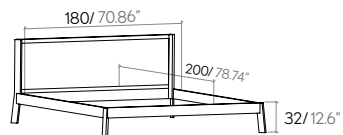

LONGITUD/ LENGTH	PROF./ DEPTH	ALTURA/ HEIGHT	REFERENCIA/ REFERENCE
---------------------	-----------------	-------------------	--------------------------

CAMAS SIN DOSEL/ BEDS SIZES WITHOUT CANOPY/ LITS SANS CIEL DE LIT/ BETTEN MIT HIMMEL/ LETTO SENZA BALDACCHINO

106	218,2	90 cm	BRD501
41,73"	85,91"	35,43"	

156	218,2	90 cm	BRD511
61,42"	85,91"	35,43"	

166	218,2	90 cm	BRD502
65,35"	85,91"	35,43"	

176	218,2	90 cm	BRD512
69,29"	85,91"	35,43"	

196	218,2	90 cm	BRD503
77,17"	85,91"	35,43"	