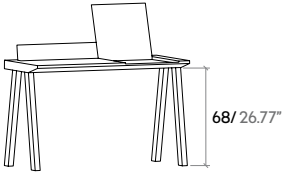

B:
Noce super opaco.

C:
Rovere tinto:
Ebano.
Grigio scuro.
Sabbia scuro.
Griggio Siena.

LONGITUD/
LENGTH PROF./
DEPTH ALTURA/
HEIGHT REFERENCIA/
REFERENCE

120 51 75/85 cm ERN101
47,24" 20,08" 29,13/33,46"