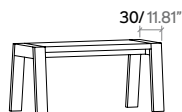

LONGITUD/ LENGTH	PROF/ DEPTH	ALTURA/ HEIGHT	REFERENCIA/ REFERENCE
---------------------	----------------	-------------------	--------------------------

TABURETE/ STOOL/ TABOURETS/ HOCKER/ SGABELLI

ø28		42,5 cm	FLK101
ø11,02		16,73"	

ø50		53,5 cm	FLK302
ø19,69		21,06"	

ø80		34,4 cm	FLK301
ø31,5		13,54"	

ø80		72,5 cm	FLK303*
ø31,5		28,54"	

ø60		109,5 cm	FLK304*
ø23,62		43,11"	

*Pedido mínimo 12 unidades/ Minimum oder 12 units/ Commande minimum de 12 unités/ Mindestbestellmenge 12 Einheiten/ Ordine minimo 12 unità

BANCOS/ BENCHES/ BANCS/ BÄNKE/ PANCHE

90	39	43 cm	FLK201*
120, "	15,35"	16,93"	

120	39	43 cm	FLK202*
121, "	15,35"	16,93"	

160	39	43 cm	FLK203*
122, "	15,35"	16,93"	

*Pedido mínimo 12 unidades/ Minimum oder 12 units/ Commande minimum de 12 unités/ Mindestbestellmenge 12 Einheiten/ Ordine minimo 12 unità