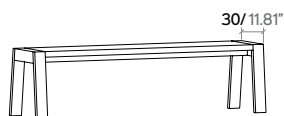

LONGITUD/ LENGTH	PROF/ DEPTH	ALTURA/ HEIGHT	REFERENCIA/ REFERENCE
---------------------	----------------	-------------------	--------------------------

TABURETE/ STOOL/ TABOURETS/ HOCKER/ SGABELLI

ø28		42,5 cm	FLK101
ø11,02		16,73"	

ø50		53,5 cm	FLK302
ø19,69		21,06"	

ø80		34,4 cm	FLK301
ø31,5		13,54"	

ø80		72,5 cm	FLK303*
ø31,5		28,54"	

ø60		109,5 cm	FLK304*
ø23,62		43,11"	

*Pedido mínimo 12 unidades/ Minimum oder 12 units/ Commande minimum de 12 unités/ Mindestbestellmenge 12 Einheiten/ Ordine minimo 12 unità

BANCOS/ BENCHES/ BANCS/ BÄNKE/ PANCHE

90	39	43 cm	FLK201*
120, "	15,35"	16,93"	

120	39	43 cm	FLK202*
121, "	15,35"	16,93"	

160	39	43 cm	FLK203*
122, "	15,35"	16,93"	

*Pedido mínimo 12 unidades/ Minimum oder 12 units/ Commande minimum de 12 unités/ Mindestbestellmenge 12 Einheiten/ Ordine minimo 12 unità