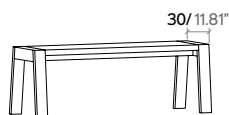

LONGITUD/ LENGTH	PROF/ DEPTH	ALTURA/ HEIGHT	REFERENCIA/ REFERENCE
---------------------	----------------	-------------------	--------------------------

TABURETE/ STOOL/ TABOURETS/ HOCKER/ SGABELLI

ø28		42,5 cm	FLK101
ø11,02		16,73"	

ø50		53,5 cm	FLK302
ø19,69		21,06"	

ø80		34,4 cm	FLK301
ø31,5		13,54"	

ø80		72,5 cm	FLK303*
ø31,5		28,54"	

ø60		109,5 cm	FLK304*
ø23,62		43,11"	

*Pedido mínimo 12 unidades/ Minimum oder 12 units/ Commande minimum de 12 unités/ Mindestbestellmenge 12 Einheiten/ Ordine minimo 12 unità

BANCOS/ BENCHES/ BANCS/ BÄNKE/ PANCHE

90	39	43 cm	FLK201*
120, "	15,35"	16,93"	

120	39	43 cm	FLK202*
121, "	15,35"	16,93"	

160	39	43 cm	FLK203*
122, "	15,35"	16,93"	

*Pedido mínimo 12 unidades/ Minimum oder 12 units/ Commande minimum de 12 unités/ Mindestbestellmenge 12 Einheiten/ Ordine minimo 12 unità