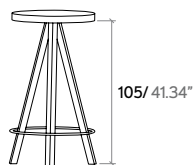

LONGITUD/ LENGTH	PROF/ DEPTH	ALTURA/ HEIGHT	REFERENCIA/ REFERENCE
---------------------	----------------	-------------------	--------------------------

TABURETE/ STOOL/ TABOURETS/ HOCKER/ SGABELLI

ø28		42,5 cm	FLK101
ø11,02		16,73"	

ø30		75 cm	FLK102*
ø11,81		29,53"	

*Pedido mínimo 12 unidades/ Minimum oder 12 units/ Commande minimum de 12 unités/ Mindestbestellmenge 12 Einheiten/ Ordine minimo 12 unità

MESA DE CENTRO Y AUXILIAR/ COFFEE AND OCCASIONAL TABLE/ TABLE BASSE ET D'APPOINT/ ESS- UND BEISTELLTISCHE/ TAVOLINO BASSO E D'APPOGGIO

ø50		53,5 cm	FLK302
ø19,69		21,06"	

ø80		34,4 cm	FLK301
ø31,5		13,54"	

ø80		72,5 cm	FLK303*
ø31,5		28,54"	

ø60		109,5 cm	FLK304*
ø23,62		43,11"	

*Pedido mínimo 12 unidades/ Minimum oder 12 units/ Commande minimum de 12 unités/ Mindestbestellmenge 12 Einheiten/ Ordine minimo 12 unità

BANCOS/ BENCHES/ BANCS/ BÄNKE/ PANCHE

90	39	43 cm	FLK201*
120, "	15,35"	16,93"	

120	39	43 cm	FLK202*
121, "	15,35"	16,93"	

160	39	43 cm	FLK203*
122, "	15,35"	16,93"	

*Pedido mínimo 12 unidades/ Minimum oder 12 units/ Commande minimum de 12 unités/ Mindestbestellmenge 12 Einheiten/ Ordine minimo 12 unità