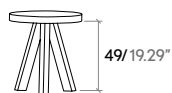

LONGITUD/ LENGTH	PROF/ DEPTH	ALTURA/ HEIGHT	REFERENCIA/ REFERENCE
---------------------	----------------	-------------------	--------------------------

TABURETE/ STOOL/ TABOURETS/ HOCKER/ SGABELLI

ø28		42,5 cm	FLK101
ø11,02		16,73"	

ø30		75 cm	FLK102*
ø11,81		29,53"	

*Pedido mínimo 12 unidades/ Minimum oder 12 units/ Commande minimum de 12 unités/ Mindestbestellmenge 12 Einheiten/ Ordine minimo 12 unità

MESA DE CENTRO Y AUXILIAR/ COFFEE AND OCCASIONAL TABLE/ TABLE BASSE ET D'APPOINT/ ESS- UND BEISTELLTISCHE/ TAVOLINO BASSO E D'APPOGGIO