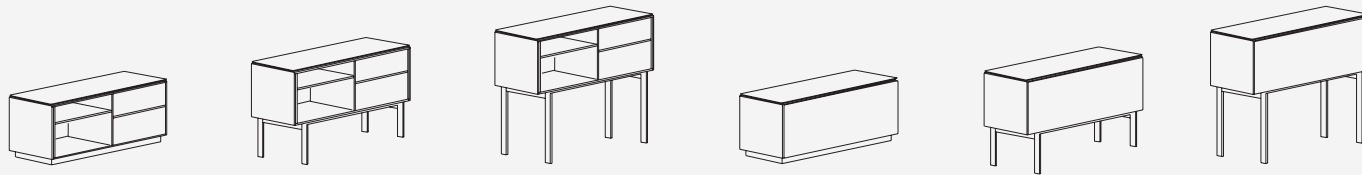

ART & DESIGN

COMPOSITIONS

116,1 x 45,4 x 45,8 / 70,4 / 95,5 | 45,71" x 17,87" x 18,03" / 27,72" / 37,6"

173 x 45,4 x 45,8 / 70,4 / 95,5 | 68,05" x 17,87" x 18,03" / 27,72" / 37,6"

230 x 45,4 x 45,8 / 70,4 / 95,5 | 90,4" x 17,87" x 18,03" / 27,72" / 37,6"

FINISHES

UNITS & COVER LEG

A

SUPER-MATT OAK

WHITE LACQUERED OAK

B

SUPER-MATT WALNUT

C