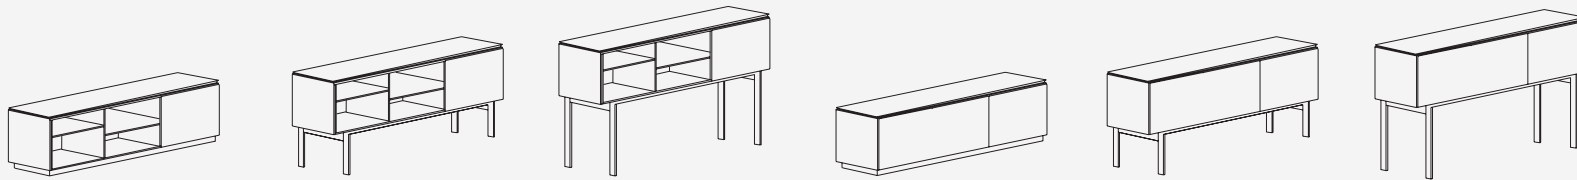

ART & DESIGN

COMPOSITIONS

116,1 x 45,4 x 45,8 / 70,4 / 95,5 | 45,71" x 17,87" x 18,03" / 27,72" / 37,6"

173 x 45,4 x 45,8 / 70,4 / 95,5 | 68,05" x 17,87" x 18,03" / 27,72" / 37,6"

230 x 45,4 x 45,8 / 70,4 / 95,5 | 90,4" x 17,87" x 18,03" / 27,72" / 37,6"

FINISHES

UNITS & COVER LEG

A

SUPER-MATT OAK

WHITE LACQUERED OAK

B

SUPER-MATT WALNUT

C