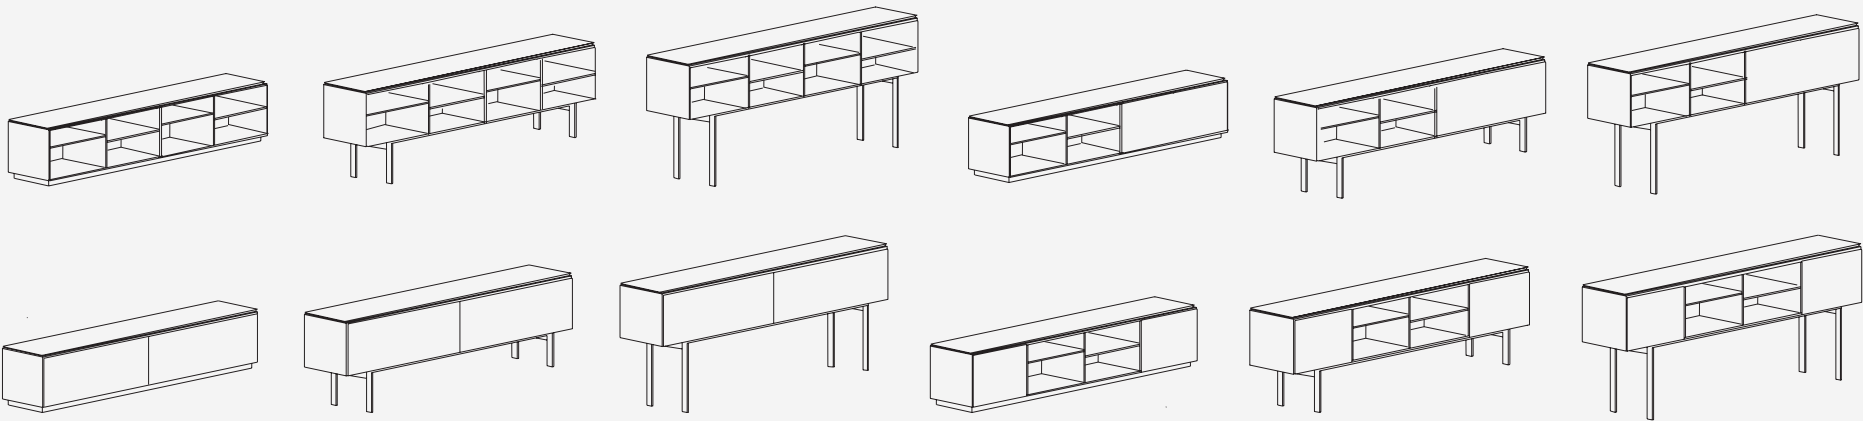

ART & DESIGN

COMPOSITIONS

116,1 x 45,4 x 45,8 / 70,4 / 95,5 | 45,71" x 17,87" x 18,03" / 27,72" / 37,6"

173 x 45,4 x 45,8 / 70,4 / 95,5 | 68,05" x 17,87" x 18,03" / 27,72" / 37,6"

230 x 45,4 x 45,8 / 70,4 / 95,5 | 90,4" x 17,87" x 18,03" / 27,72" / 37,6"

FINISHES

UNITS & COVER LEG

A

SUPER-MATT OAK

WHITE LACQUERED OAK

B

SUPER-MATT WALNUT

C